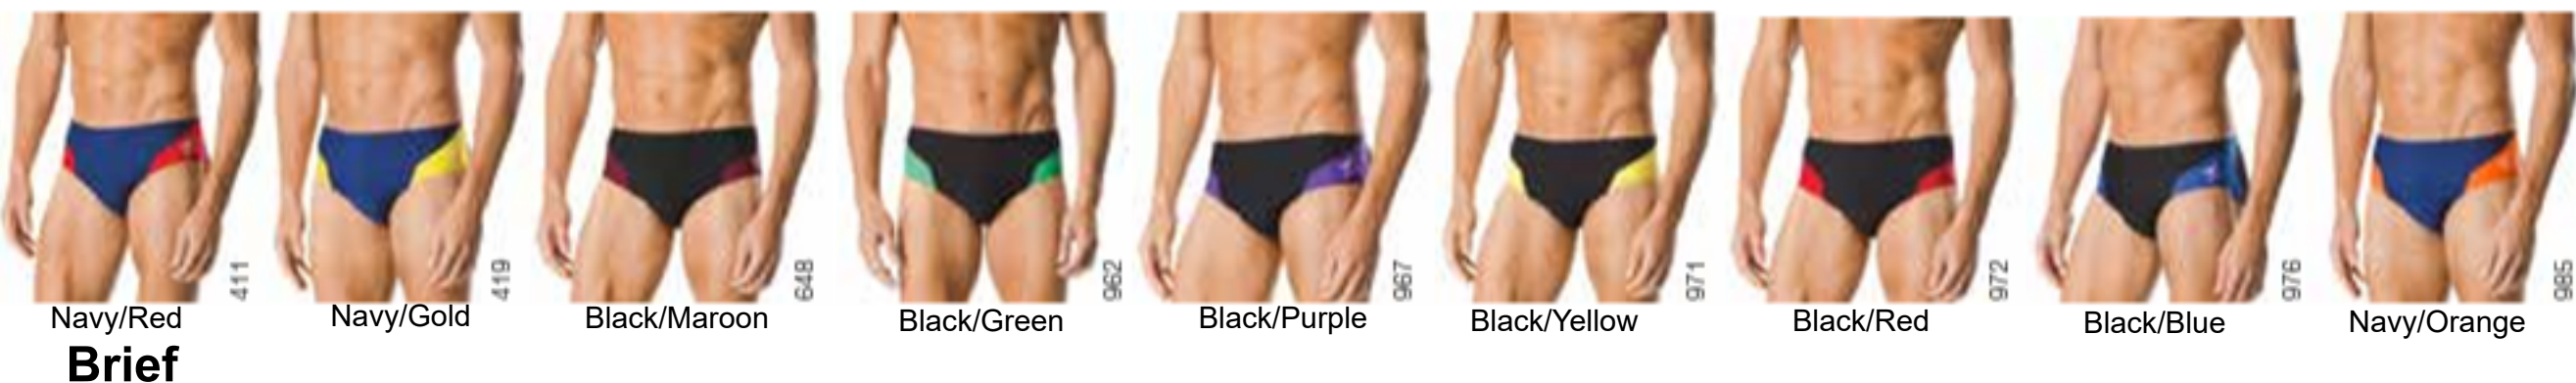

Brief 24-38 \$38.12

Jammer 22-38 \$45.82

Female 20-40 \$65.45