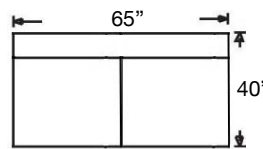

Armless Loveseat
Lilah-RBB-041 (2 Cushion)
Lilah-RBB-241 (Bench)
$2910