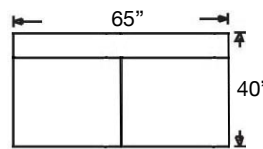

Armless Loveseat
Lilah-RBB-041 (2 Cushion)
Lilah-RBB-241 (Bench)
$2687