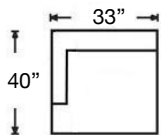

9253-RFF-RSE
Left Arm Chair
$1837