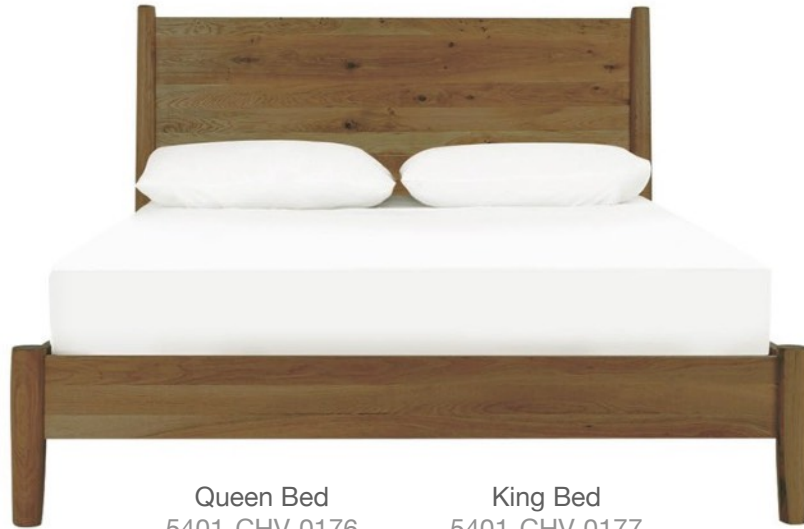

THE FONZ BEDROOM COLLECTION

Queen Bed
5401-CHV-0176
W61" x D81" x H60"

King Bed
5401-CHV-0177
W77" x D81" x H60"

Dresser
5201-CHV-0828
W66" x D21" x H40"

Nightstand
5401-CHV-0201
W27" x D18" x H32"

FINISH:
Natural