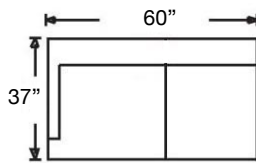

# OSSIE SECTIONAL

Overall Height: 36" | Seat Height: 21"  
Seat Depth: 23" | Arm Height: 25"

Oslo-RBB-118  
Left Arm Corner Sofa  
\$3275

Oslo-RBB-119  
Right Arm Corner Sofa  
\$3275

Oslo-RBB-110  
Left Arm Chaise  
\$2487

Oslo-RBB-111  
Right Arm Chaise  
\$2487

Oslo-RBB-116  
Left Arm Sofa  
\$2962

Oslo-RBB-117  
Right Arm Sofa  
\$2962

Oslo-RBB-041  
Armless Loveseat  
\$2487

Oslo-RBB-114  
Left Arm Loveseat  
\$2650

Oslo-RBB-115  
Right Arm Loveseat  
\$2650