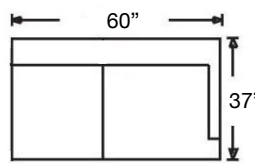

# OSSIE SECTIONAL

Overall Height: 36" | Seat Height: 21"  
Seat Depth: 23" | Arm Height: 25"

Oslo-RBB-118  
Left Arm Corner Sofa  
\$3275

Oslo-RBB-119  
Right Arm Corner Sofa  
\$3275

Oslo-RBB-110  
Left Arm Chaise  
\$2487

Oslo-RBB-111  
Right Arm Chaise  
\$2487

Oslo-RBB-116  
Left Arm Sofa  
\$2962

Oslo-RBB-117  
Right Arm Sofa  
\$2962

Oslo-RBB-041  
Armless Loveseat  
\$2487

Oslo-RBB-114  
Left Arm Loveseat  
\$2650

Oslo-RBB-115  
Right Arm Loveseat  
\$2650