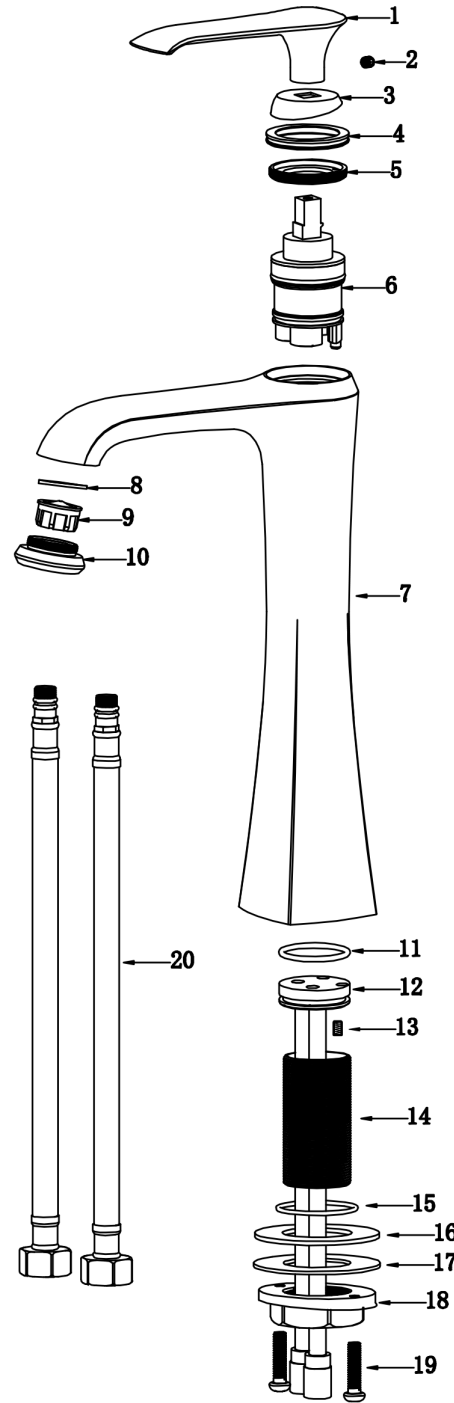

INSTALLATION GUIDE

Woodburn

- Models:** KBF412C
KBF412MB
KBF412ORB
KBF412SS

COMPONENT LIST	QTY
1 - Faucet Body	1
2 - O-Ring	1
3 - Rubber Washer	1
4 - Metal Washer	1
5 - Mounting Hardware	1
6 - Screw	2

2

3

4

5

6

7

- **1 - Handle**

- **2 - Screw**

- **3 - Cover**

- **4 - Cover**

- **5 - Nut**

- **6 - Cartridge**

- **7 - Faucet Body**

- **8 - Gasket**

- **9 - Aerator**

- **10 - Aerator Cover**

- **11 - O-Ring**

- **12 - Cartridge Base**

- **13 - Screw**

- **14 - Base**

- **15 - O-Ring**

- **16 - Rubber Washer**

- **17 - Metal Washer**

- **18 - Mounting Hardware**

- **19 - Screw**

- **20 - Water Lines**
