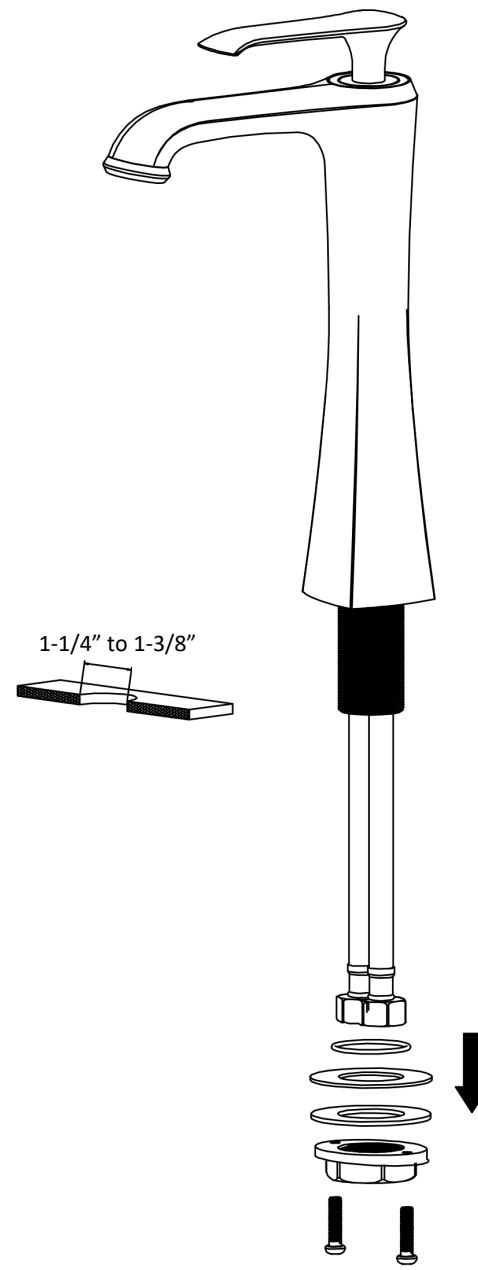

INSTALLATION GUIDE

Woodburn

- Models:** KBF412C
KBF412MB
KBF412ORB
KBF412SS

COMPONENT LIST	QTY
1 - Faucet Body	1
2 - O-Ring	1
3 - Rubber Washer	1
4 - Metal Washer	1
5 - Mounting Hardware	1
6 - Screw	2

2

3

4

5

6

7

- **1 - Handle**

- **2 - Screw**

- **3 - Cover**

- **4 - Cover**

- **5 - Nut**

- **6 - Cartridge**

- **7 - Faucet Body**

- **8 - Gasket**

- **9 - Aerator**

- **10 - Aerator Cover**

- **11 - O-Ring**

- **12 - Cartridge Base**

- **13 - Screw**

- **14 - Base**

- **15 - O-Ring**

- **16 - Rubber Washer**

- **17 - Metal Washer**

- **18 - Mounting Hardware**

- **19 - Screw**

- **20 - Water Lines**
