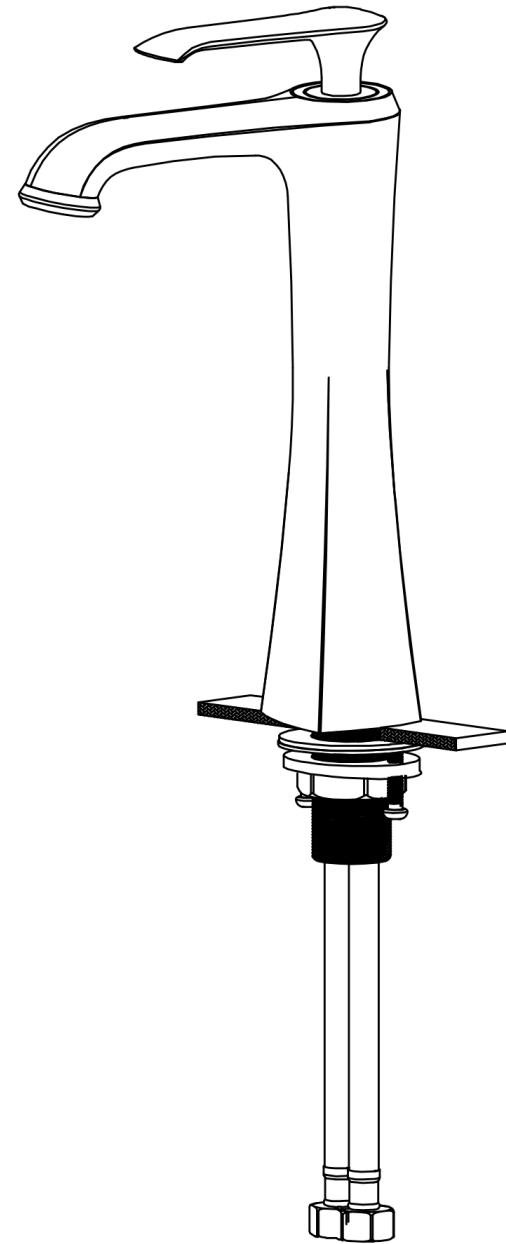

INSTALLATION GUIDE

Woodburn

- Models:** KBF412C
KBF412MB
KBF412ORB
KBF412SS

COMPONENT LIST	QTY
1 - Faucet Body	1
2 - O-Ring	1
3 - Rubber Washer	1
4 - Metal Washer	1
5 - Mounting Hardware	1
6 - Screw	2

2

3

4

5

6

7

- **1 - Handle**

- **2 - Screw**

- **3 - Cover**

- **4 - Cover**

- **5 - Nut**

- **6 - Cartridge**

- **7 - Faucet Body**

- **8 - Gasket**

- **9 - Aerator**

- **10 - Aerator Cover**

- **11 - O-Ring**

- **12 - Cartridge Base**

- **13 - Screw**