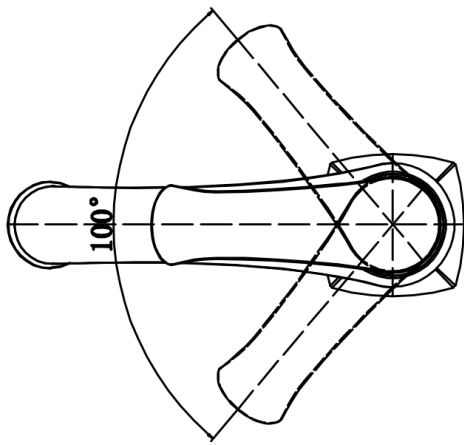

INSTALLATION GUIDE

Woodburn

- Models:** KBF412C
KBF412MB
KBF412ORB
KBF412SS

COMPONENT LIST	QTY
1 - Faucet Body	1
2 - O-Ring	1
3 - Rubber Washer	1
4 - Metal Washer	1
5 - Mounting Hardware	1
6 - Screw	2

2

3

4

5

6

7

- **1 - Handle**

- **2 - Screw**

- **3 - Cover**

- **4 - Cover**

- **5 - Nut**

- **6 - Cartridge**

- **7 - Faucet Body**

- **8 - Gasket**

- **9 - Aerator**

- **10 - Aerator Cover**

- **11 - O-Ring**

- **12 - Cartridge Base**

- **13 - Screw**