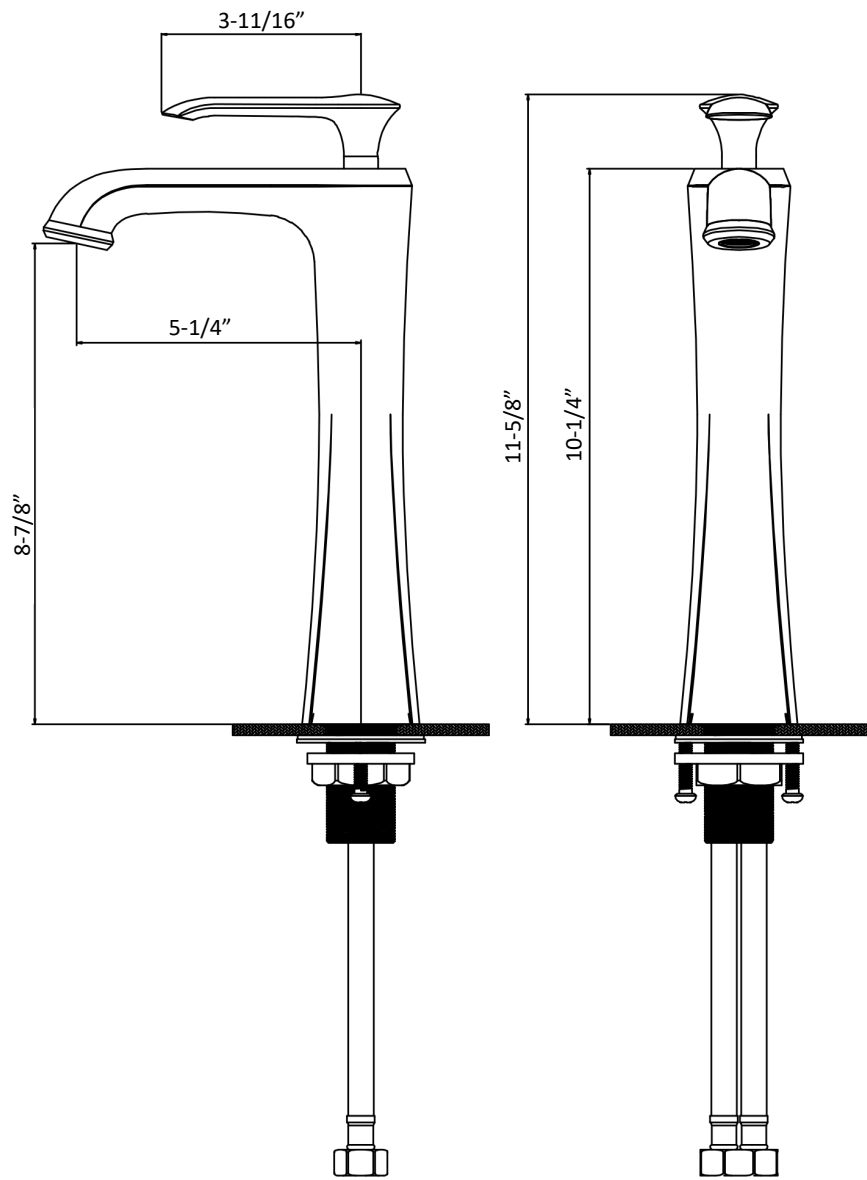

INSTALLATION GUIDE

Woodburn

- Models:** KBF412C
KBF412MB
KBF412ORB
KBF412SS

COMPONENT LIST	QTY
1 - Faucet Body	1
2 - O-Ring	1
3 - Rubber Washer	1
4 - Metal Washer	1
5 - Mounting Hardware	1
6 - Screw	2

2

3

4

5

6

7

- **1 - Handle**

- **2 - Screw**

- **3 - Cover**

- **4 - Cover**

- **5 - Nut**

- **6 - Cartridge**

- **7 - Faucet Body**

- **8 - Gasket**

- **9 - Aerator**

- **10 - Aerator Cover**

- **11 - O-Ring**

- **12 - Cartridge Base**

- **13 - Screw**