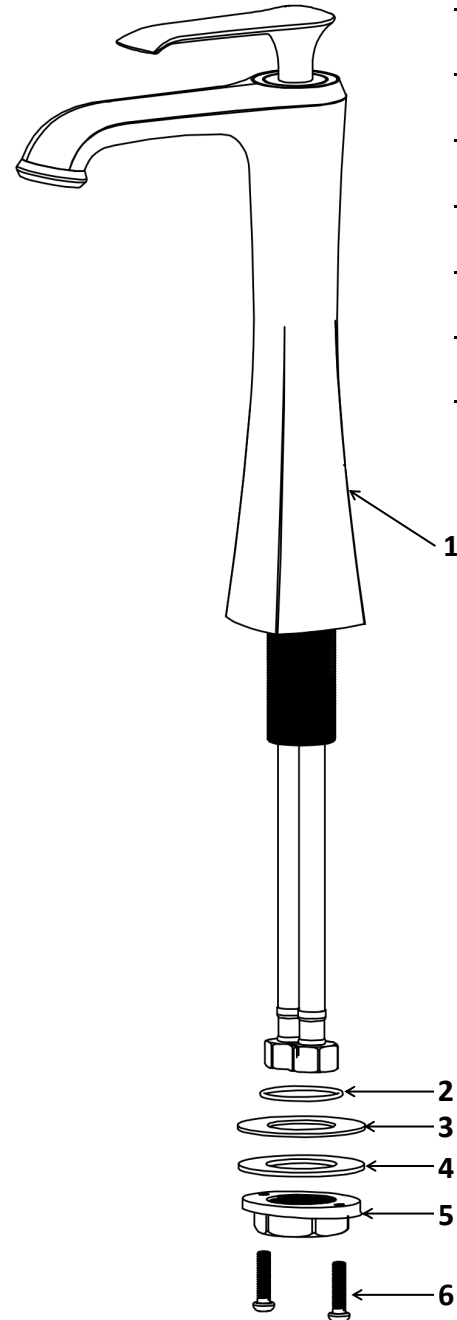

INSTALLATION GUIDE

Woodburn

- Models:** KBF412C
KBF412MB
KBF412ORB
KBF412SS

COMPONENT LIST	QTY
1 - Faucet Body	1
2 - O-Ring	1
3 - Rubber Washer	1
4 - Metal Washer	1
5 - Mounting Hardware	1
6 - Screw	2

2

3

4

5

6

7

- **1 - Handle**

- **2 - Screw**

- **3 - Cover**

- **4 - Cover**

- **5 - Nut**

- **6 - Cartridge**

- **7 - Faucet Body**

- **8 - Gasket**

- **9 - Aerator**

- **10 - Aerator Cover**

- **11 - O-Ring**

- **12 - Cartridge Base**

- **13 - Screw**

- **14 - Base**

- **15 - O-Ring**

- **16 - Rubber Washer**

- **17 - Metal Washer**

- **18 - Mounting Hardware**

- **19 - Screw**

- **20 - Water Lines**
