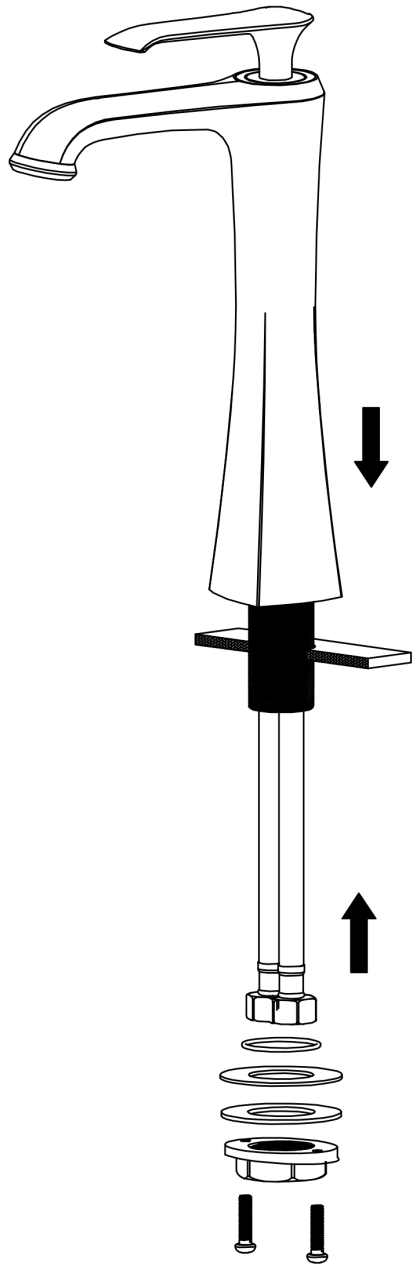

INSTALLATION GUIDE

Woodburn

- Models:** KBF412C
KBF412MB
KBF412ORB
KBF412SS

COMPONENT LIST	QTY
1 - Faucet Body	1
2 - O-Ring	1
3 - Rubber Washer	1
4 - Metal Washer	1
5 - Mounting Hardware	1
6 - Screw	2

2

3

4

5

6

7

- **1 - Handle**

- **2 - Screw**

- **3 - Cover**

- **4 - Cover**

- **5 - Nut**

- **6 - Cartridge**

- **7 - Faucet Body**

- **8 - Gasket**

- **9 - Aerator**

- **10 - Aerator Cover**

- **11 - O-Ring**

- **12 - Cartridge Base**

- **13 - Screw**

- **14 - Base**

- **15 - O-Ring**

- **16 - Rubber Washer**

- **17 - Metal Washer**

- **18 - Mounting Hardware**

- **19 - Screw**

- **20 - Water Lines**
