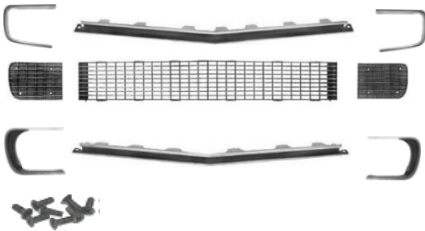

*Free Parts Delivery To
 Any Event We Attend.
 Check Out Our Show
 Schedule On Our Website
 At southerncamaro.com*

67 Std Grilles

67 Camaro Standard Grille
3891693 STANDARD GRILLE \$54.95
UGM67 UPPER GRILLE MOLDING \$65.95
LGM67 LOWER GRILLE MOLDING \$69.95
HLB67R HEADLAMP BEZEL RH \$39.95
HLB67L HEADLAMP BEZEL LH \$39.95
K559 HARDWARE KIT 66 Pcs \$13.95
W-151 STD BEZEL KIT LH & RH \$79.95

67 Camaro Standard Kit

Grille, Bezel Kit, Upper & Lower
 Grille Moldings, Hardware Kit
SGK67 \$279.95 ea

68 Std Grilles

68 Camaro Standard Grille

3914772	STANDARD GRILLE	\$89.95
UGM68	UPPER GRILLE MOLDING	\$64.95
LGM68	LOWER GRILLE MOLDING	\$64.95
HLB68R	HEADLAMP BEZEL RH	\$46.95
HLB68L	HEADLAMP BEZEL LH	\$46.95
K559	HARDWARE KIT	\$13.95
W-569	STD BEZEL KIT LH & RH	\$99.95
KW101	STD GRILLE BRACKETS	\$16.95

68 Camaro Standard Kit

Grille, Bezel Kit, Upper & Lower
Grille Moldings, Hardware Kit
SGK68 \$324.95 ea

67-68 RS Grilles

67 - 68 Camaro RS Grille

RSG67	RS BLACK GRILLE	\$59.95
RSG68	RS GRILLE w/CHROME	\$89.95
UGM6768	UPPER GRILLE MLDG	\$66.95
LGM6768	LOWER GRILLE MLDG	\$64.95
1064P	DOOR MOLDINGS RH	\$37.95
1064Q	DOOR MOLDINGS LH	\$37.95
W-924	DOOR COVER BLACK RH	\$14.95
W-925	DOOR COVER BLACK LH	\$14.95
1064M	DOOR w/CHROME RH	\$19.95
1064N	DOOR w/CHROME LH	\$19.95
W-150B	HEADLAMP BEZEL LH	\$48.95
150A	HEADLAMP BEZEL RH	\$48.95
W-150	RS BEZEL KIT LH & RH	\$97.95
K559	HARDWARE KIT	\$13.95
G-4297	DOOR HARDWARE	\$3.95