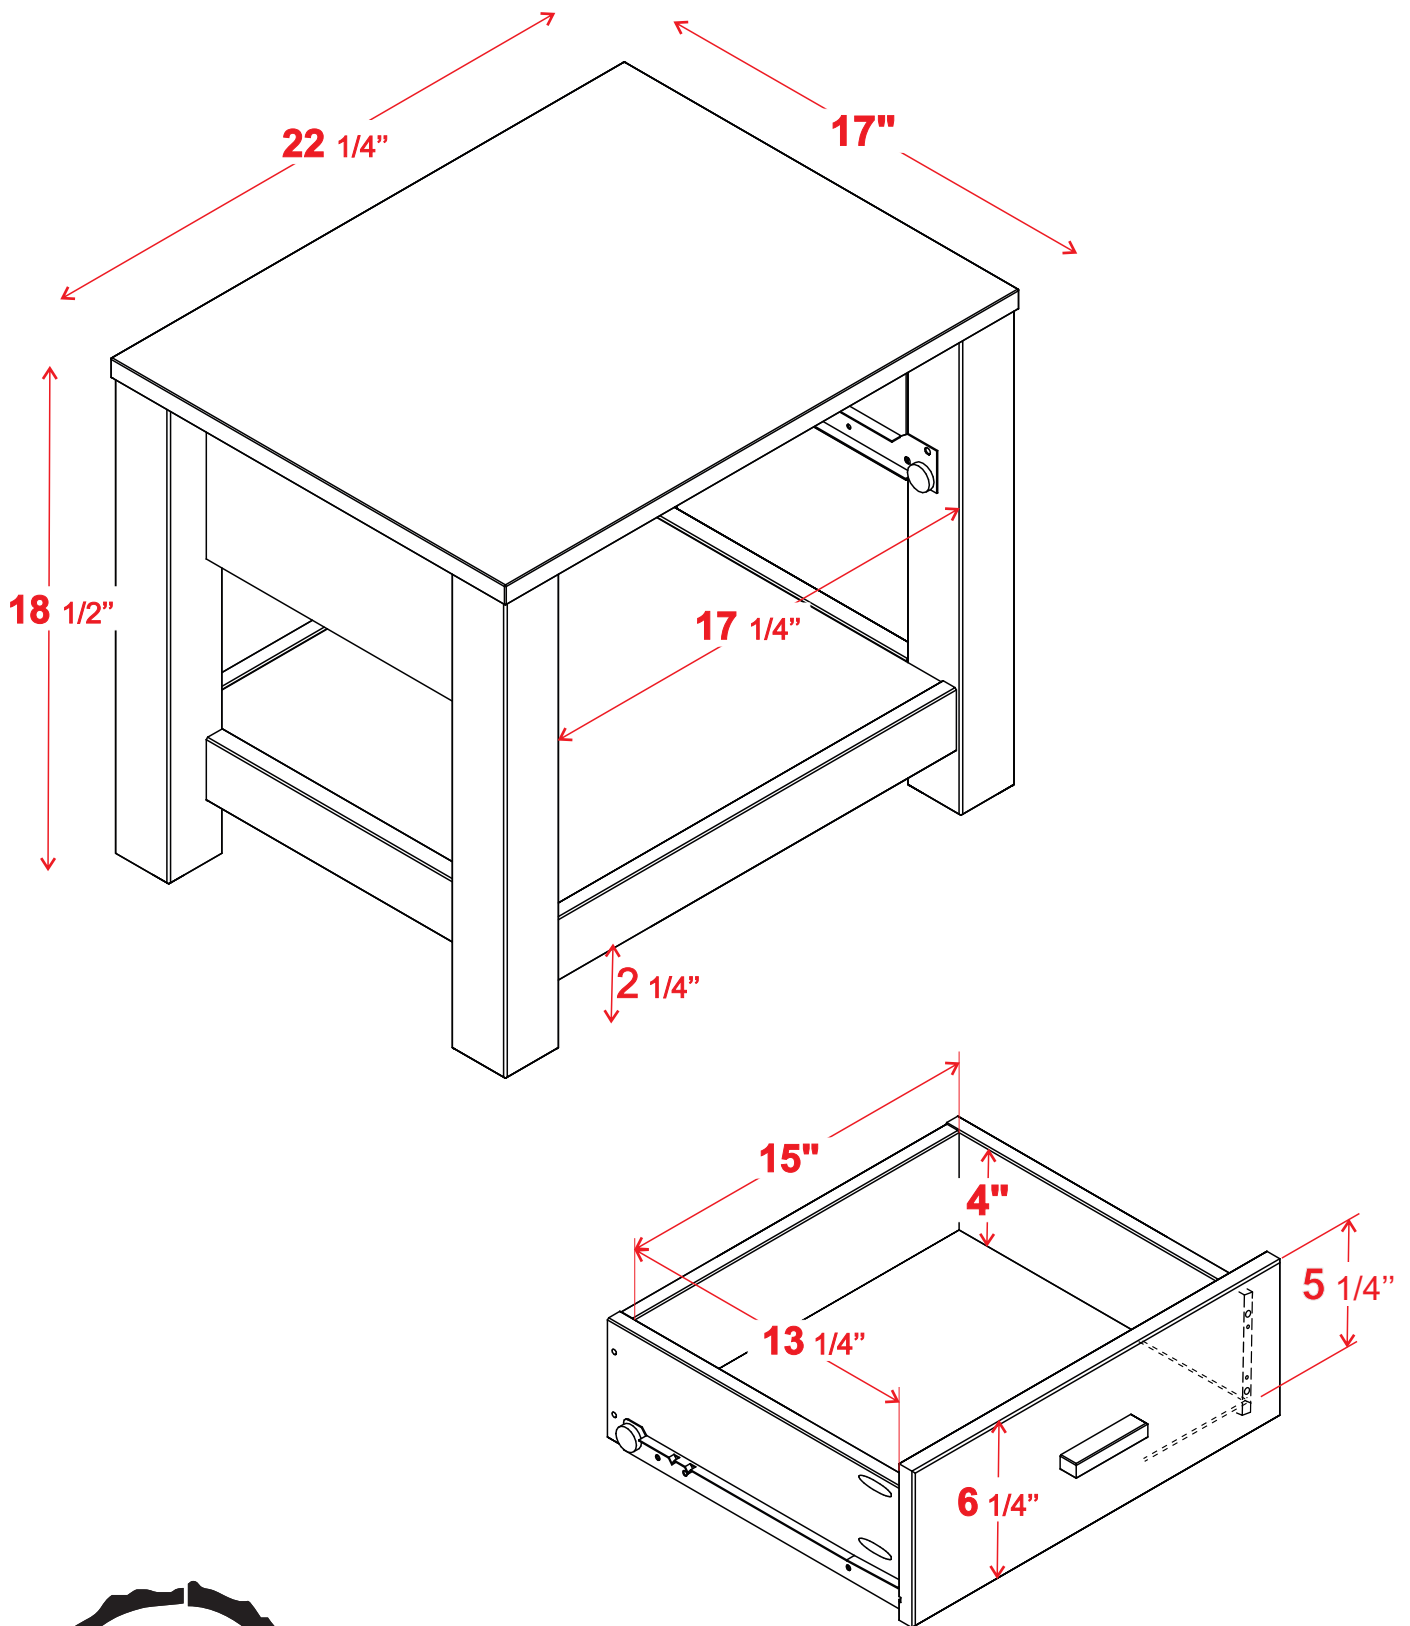

Product dimension sheet

Loft Nightstand

LF0403 / LF0440 / LF0468 / LF0489