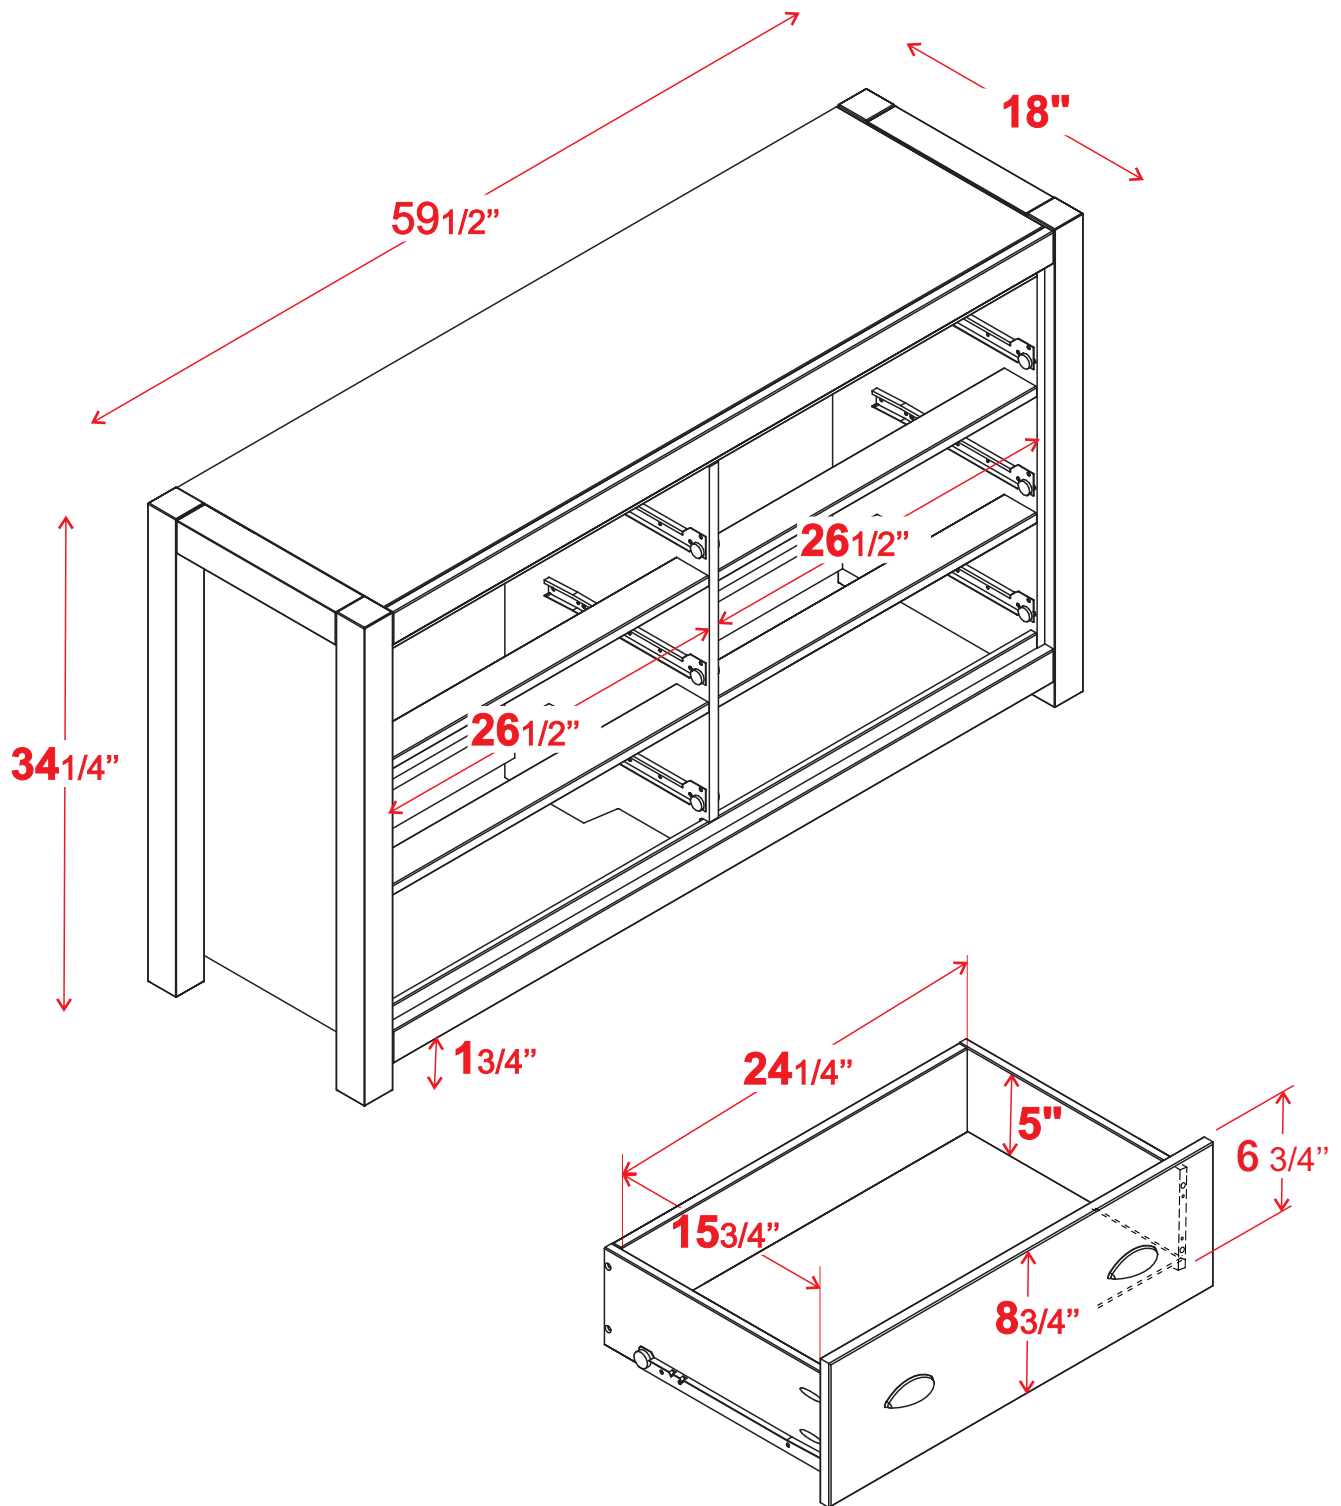

Product dimension sheet

Montauk 6 Drawer Dresser

MT0511 / MT0512 / MT0520 / MT0524