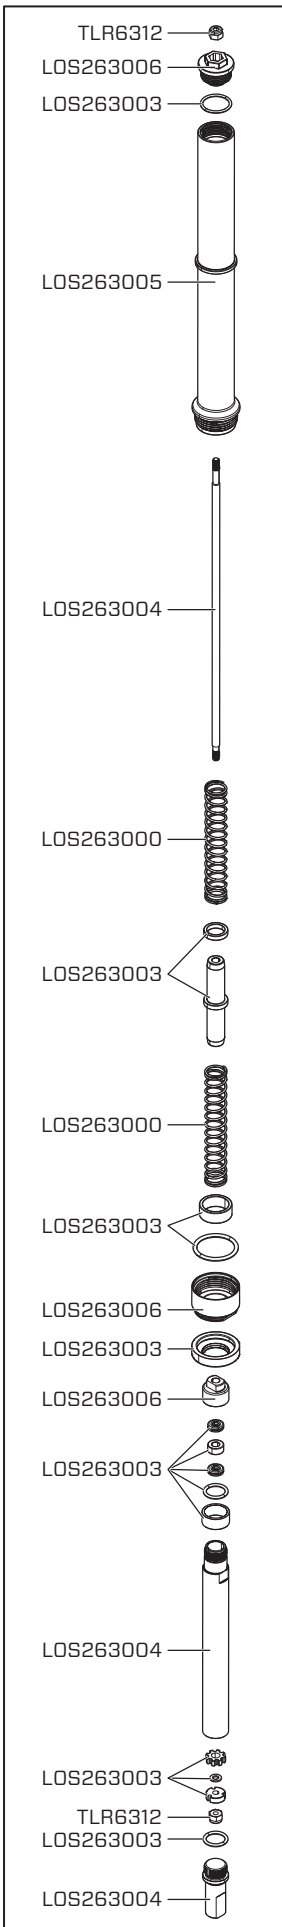

EXPLODED VIEWS | EXPLOSIONSZEICHNUNGEN | VUES ÉCLATÉES | VISTE ESPLOSE

| JERSEYS (not shown) JERSEYS (nicht abgebildet) CHANDAILS (non illustrés) MAGLIE (non mostrato) | |
|---|-------------|
| LOS260008 | FXR |
| LOS260009 | ClubMX |
| LOS260010 | Pro Circuit |

LOS260007 - FXR Red
 LOS260012 - ClubMX FXR
 LOS260013 - Pro Circuit

LOS261006

| LOS* | |
|-----------|-----------------------------------|
| LOS260000 | Red, Rot, Rouge, Rosso |
| LOS260001 | Blue, Blau, Bleu, Blu |
| LOS260002 | Green, Grün, Vert, Verde |
| LOS260003 | Yellow, Gelb, Jaune, Giallo |
| LOS260004 | Orange, Orange, Orange, Arancione |
| LOS260005 | White, Weiß, Blanc, Bianco |
| LOS260006 | Black, Schwarz, Noir, Nero |

EXPLODED VIEWS | EXPLOSIONSZEICHNUNGEN | VUES ÉCLATÉES | VISTE ESPLOSE

EXPLODED VIEWS | EXPLOSIONSZEICHNUNGEN | VUES ÉCLATÉES | VISTE ESPLOSE

EXPLODED VIEWS | EXPLOSIONSZEICHNUNGEN | VUES ÉCLATÉES | VISTE ESPLOSE

EXPLODED VIEWS | EXPLOSIONSZEICHNUNGEN | VUES ÉCLATÉES | VISTE ESPLOSE