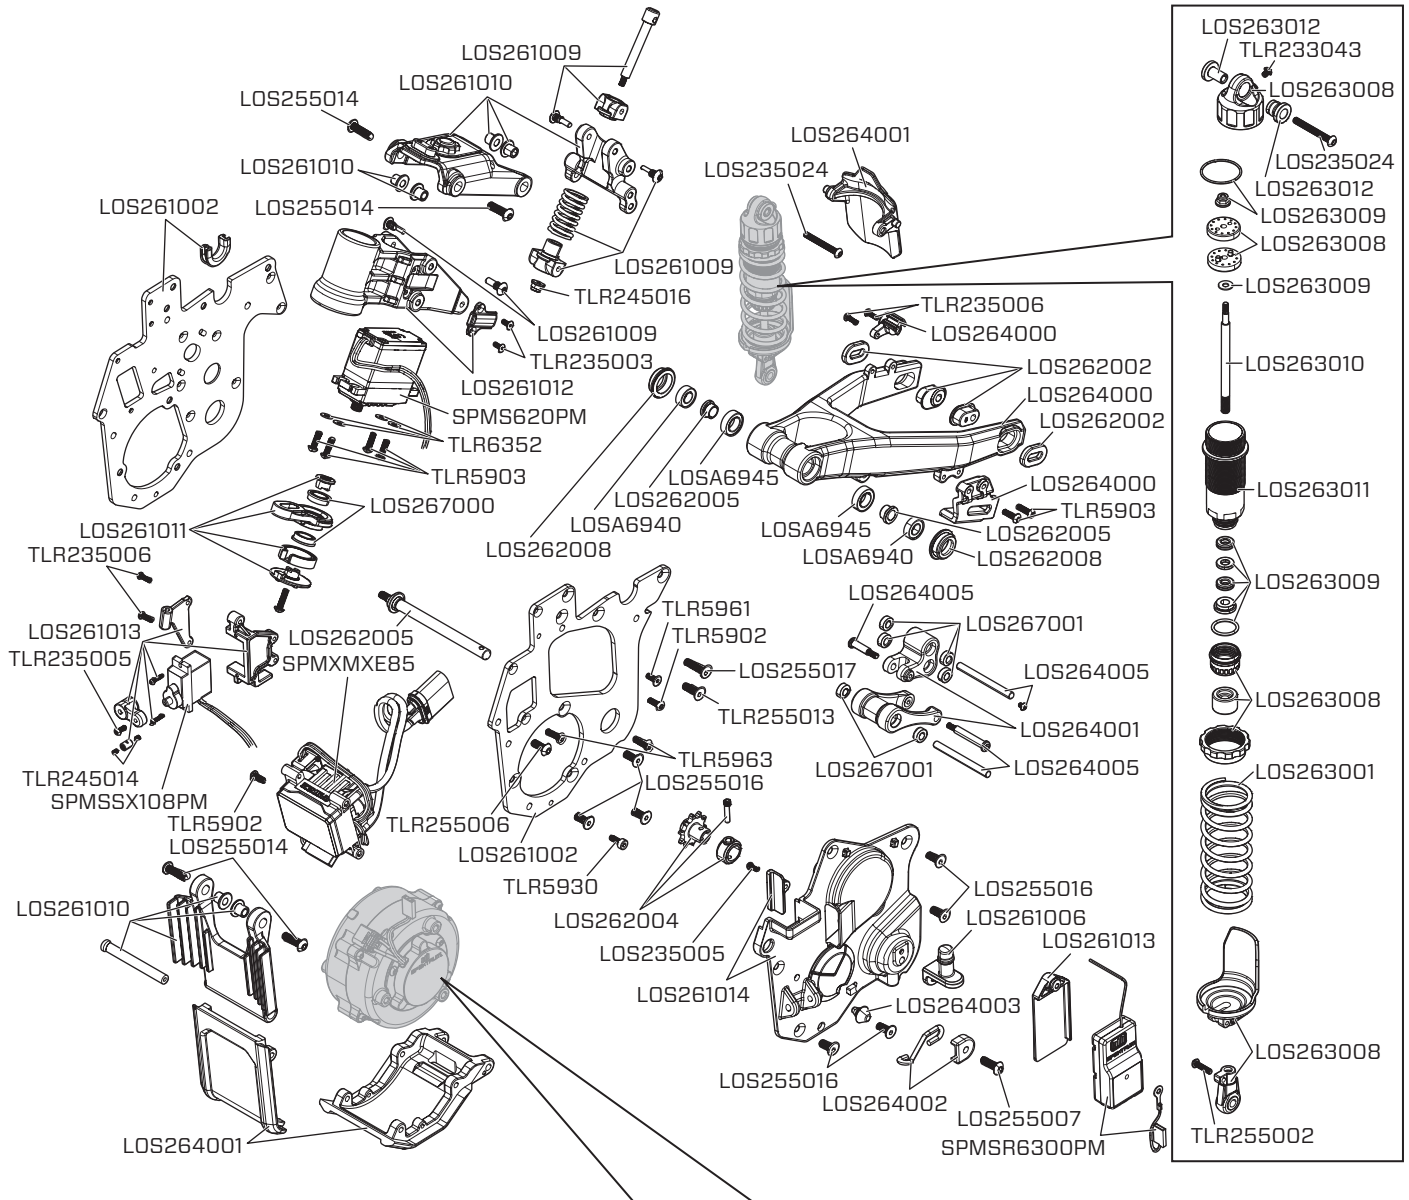

LOS260007 - FXR Red
 LOS260012 - ClubMX FXR
 LOS260013 - Pro Circuit

LOS261006

| LOS* | |
|-----------|-----------------------------------|
| LOS260000 | Red, Rot, Rouge, Rosso |
| LOS260001 | Blue, Blau, Bleu, Blu |
| LOS260002 | Green, Grün, Vert, Verde |
| LOS260003 | Yellow, Gelb, Jaune, Giallo |
| LOS260004 | Orange, Orange, Orange, Arancione |
| LOS260005 | White, Weiß, Blanc, Bianco |
| LOS260006 | Black, Schwarz, Noir, Nero |

EXPLODED VIEWS | EXPLOSIONSZEICHNUNGEN | VUES ÉCLATÉES | VISTE ESPLOSE

EXPLODED VIEWS | EXPLOSIONSZEICHNUNGEN | VUES ÉCLATÉES | VISTE ESPLOSE

EXPLODED VIEWS | EXPLOSIONSZEICHNUNGEN | VUES ÉCLATÉES | VISTE ESPLOSE