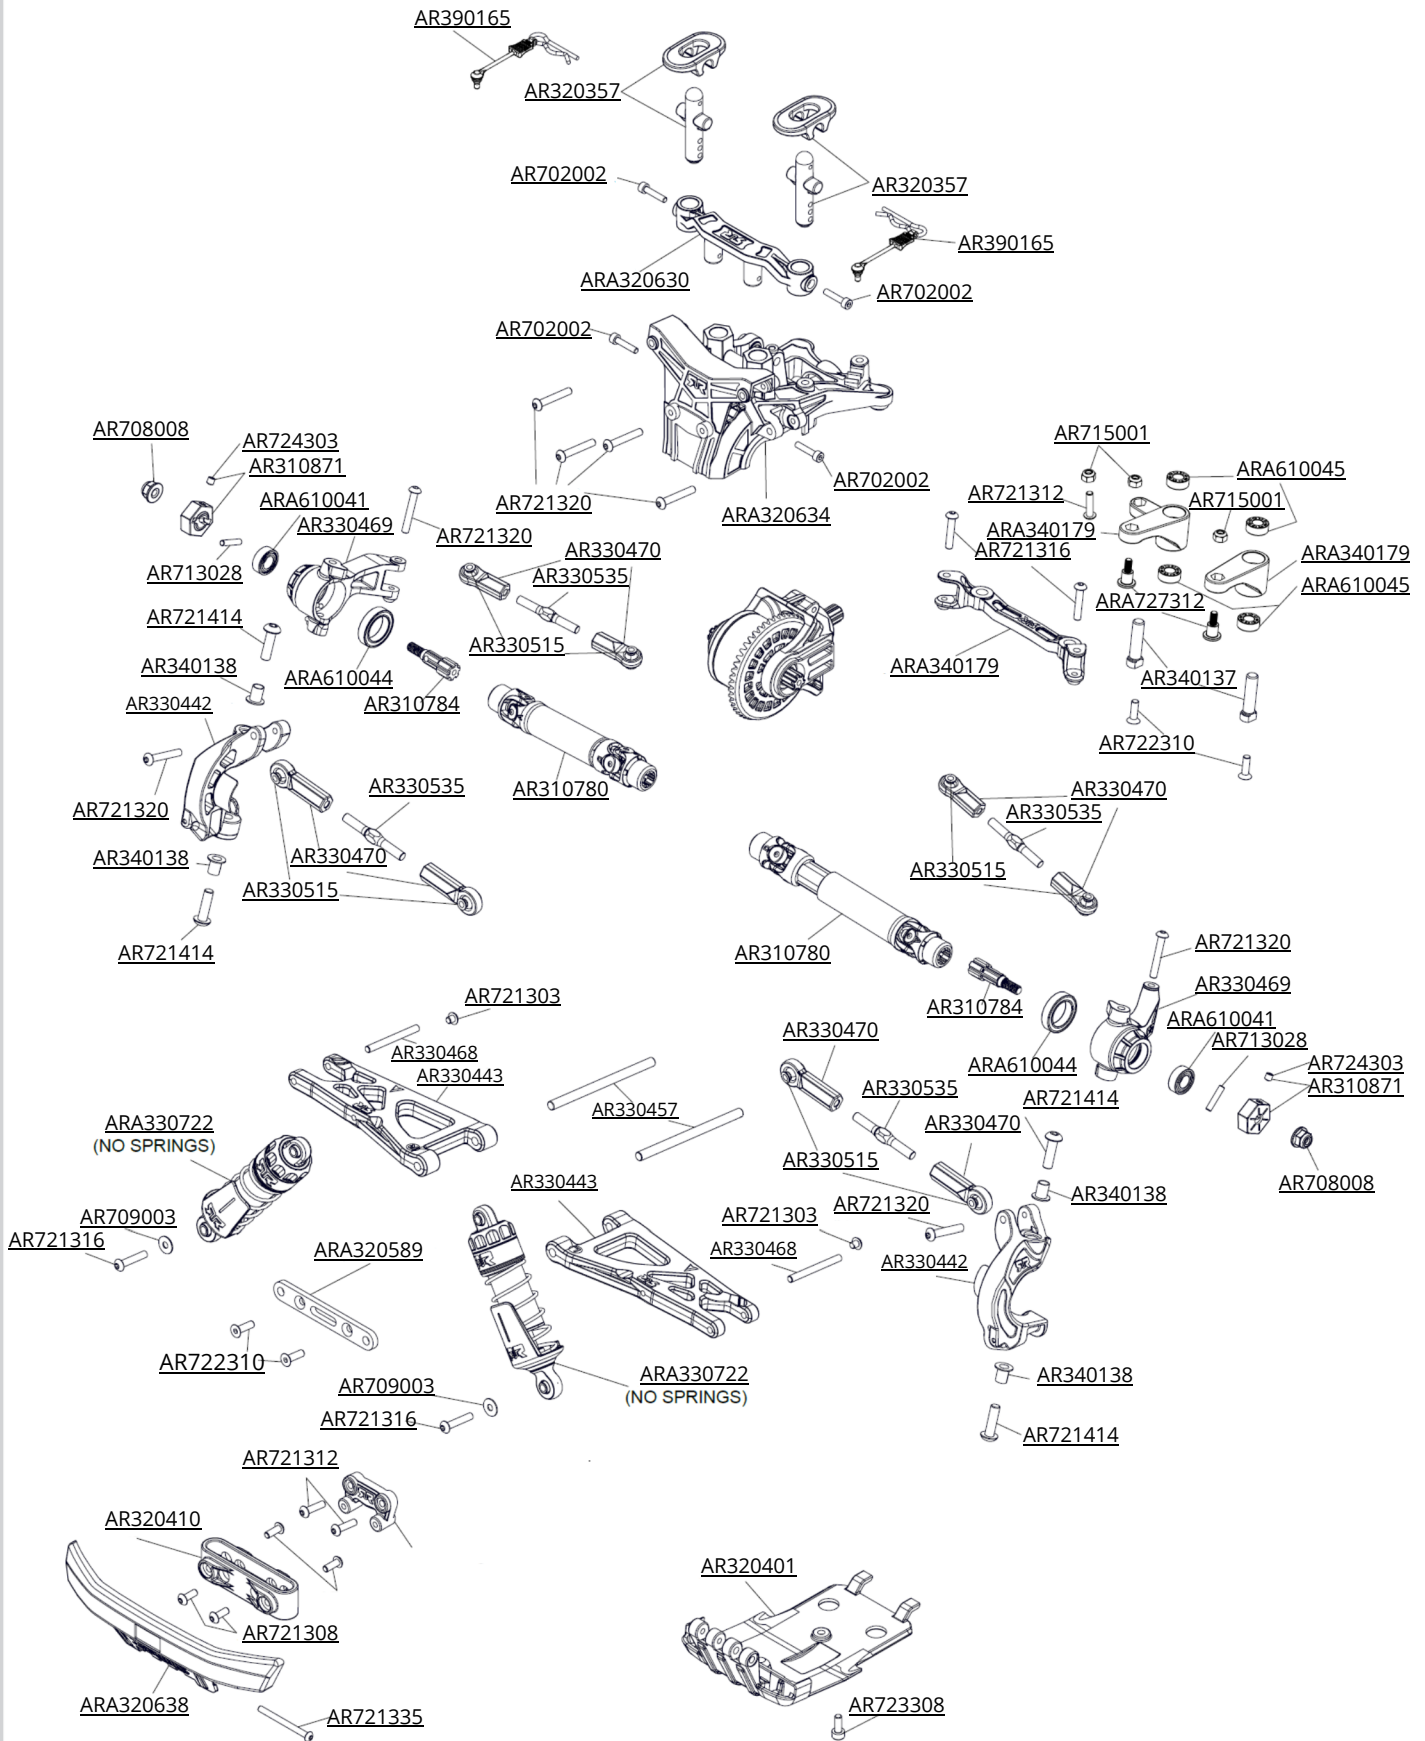

Body & Tire Karosserie & Reifen  
Carrosserie & Pneu  
Cuerpo & Neumático  
车身及轮胎 ボディとタイヤ

Front Vorne Avant Delantero  
フロント 前

Centre Center  
 Centre Centro  
 センター 中心

Rear Hinten リア后  
Arrière Trasero

Differential Differential Différentiel  
Diferencial 差动 差動

FRONT & REAR DIFFERENTIAL EXPLODED VIEW

Shocks Stoßdämpfer Amortisseur  
 Amortiguador 減震器  
 ショックアブソーバ

Front Vorne Avant  
 Delantero フロント 前

ARA330722  
 (NO SPRINGS)

Rear Hinten Arrière  
 Trasero リア后

ARA330723  
 (NO SPRINGS)