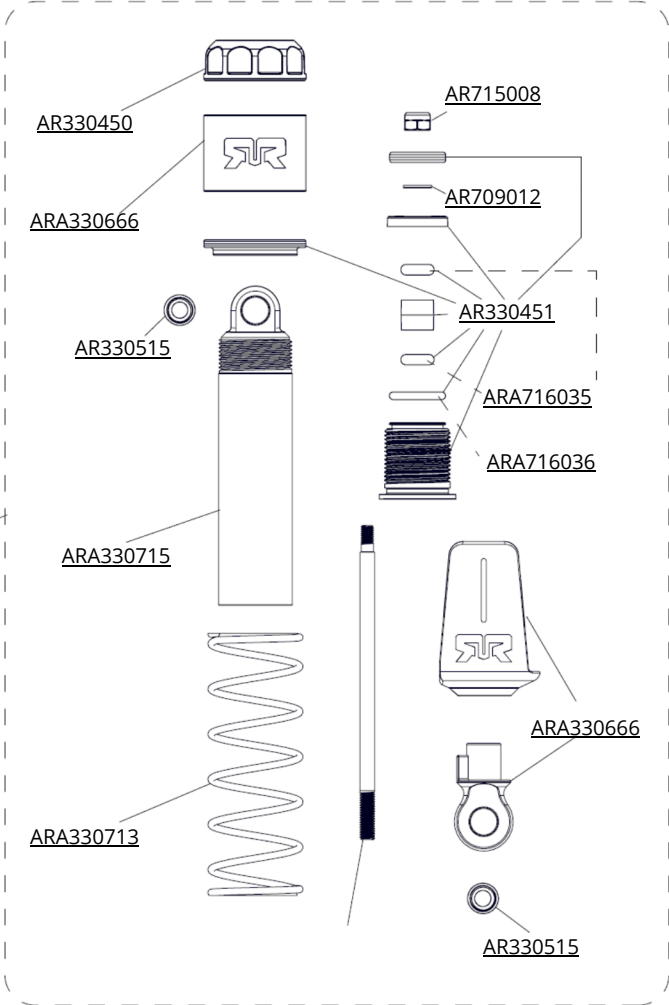

FRONT & REAR DIFFERENTIAL EXPLODED VIEW

Shocks Stoßdämpfer Amortisseur  
 Amortiguador 減震器  
 ショックアブソーバ

Front Vorne Avant  
 Delantero フロント 前

ARA330722  
 (NO SPRINGS)

Rear Hinten Arrière  
 Trasero リア后

ARA330723  
 (NO SPRINGS)