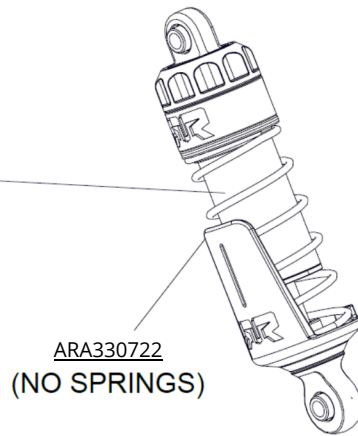

FRONT & REAR DIFFERENTIAL EXPLODED VIEW

Shocks Stoßdämpfer Amortisseur  
 Amortiguador 減震器  
 ショックアブソーバ

Front Vorne Avant  
 Delantero フロント 前

ARA330722  
 (NO SPRINGS)

Rear Hinten Arrière  
 Trasero リア后

ARA330723  
 (NO SPRINGS)