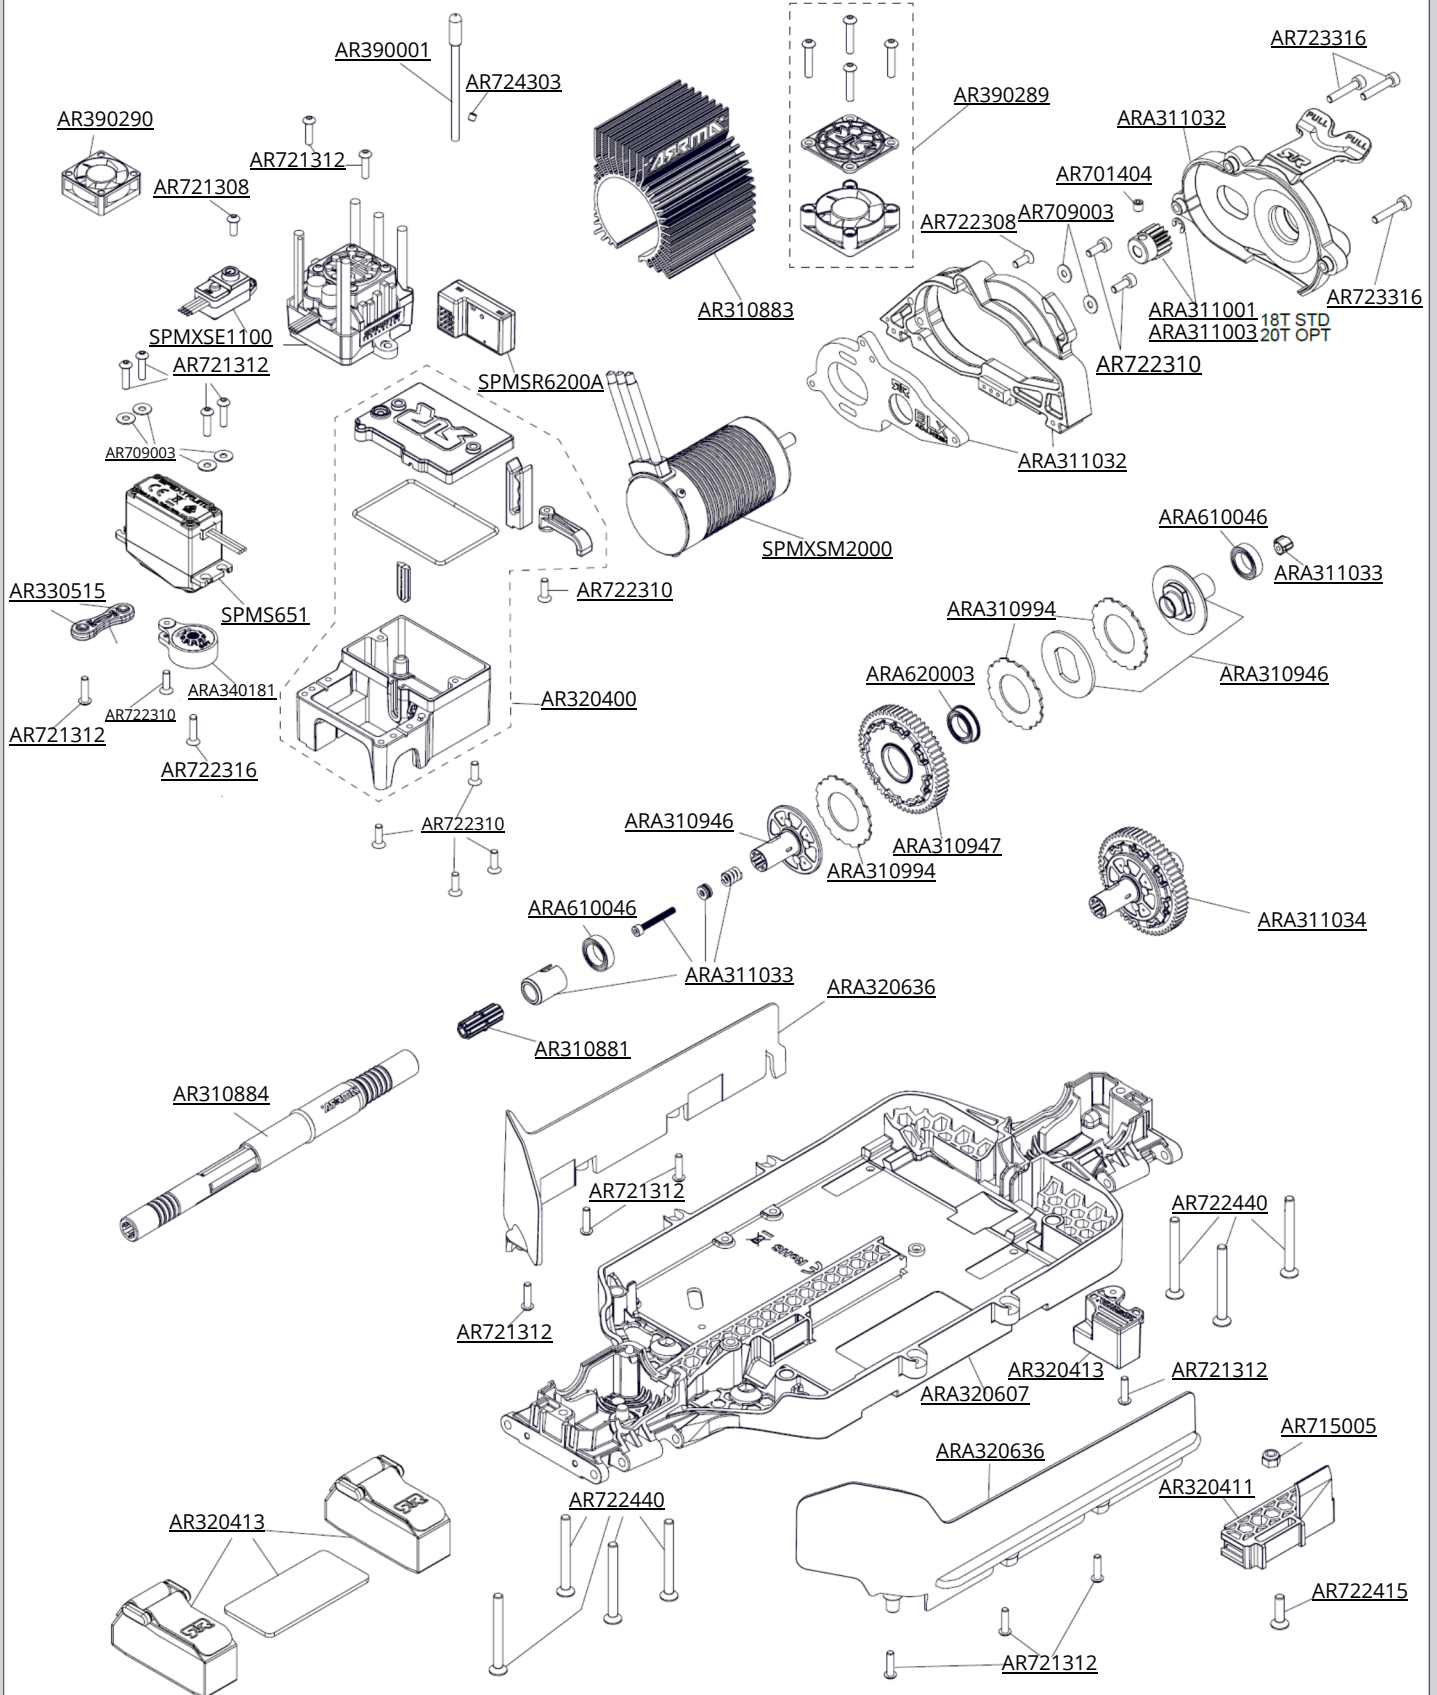

Body & Tire Karosserie & Reifen  
Carrosserie & Pneu  
Cuerpo & Neumático  
车身及轮胎 ボディとタイヤ

Front Vorne Avant Delantero  
フロント 前

Centre Center  
 Centre Centro  
 センター 中心

Rear Hinten リア后  
Arrière Trasero

Differential Differential Différentiel  
Diferencial 差动 差動

FRONT & REAR DIFFERENTIAL EXPLODED VIEW

Shocks Stoßdämpfer Amortisseur  
 Amortiguador 減震器  
 ショックアブソーバ

Front Vorne Avant  
 Delantero フロント 前

ARA330722  
 (NO SPRINGS)

Rear Hinten Arrière  
 Trasero リア后

ARA330723  
 (NO SPRINGS)