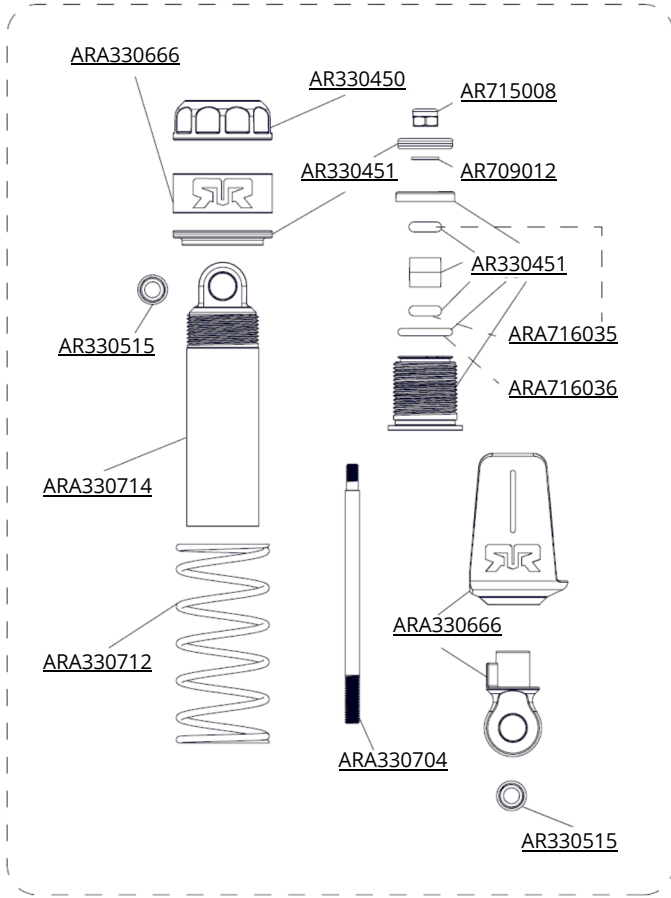

Body & Tire Karosserie & Reifen  
Carrosserie & Pneu  
Cuerpo & Neumático  
车身及轮胎 ボディとタイヤ

Front Vorne Avant Delantero  
フロント 前

Centre Center  
 Centre Centro  
 センター 中心

Rear Hinten リア后  
Arrière Trasero

Differential Differential Différentiel  
Diferencial 差动 差動

FRONT & REAR DIFFERENTIAL EXPLODED VIEW

Shocks Stoßdämpfer Amortisseur  
 Amortiguador 減震器  
 ショックアブソーバ

Front Vorne Avant  
 Delantero フロント 前

ARA330722  
 (NO SPRINGS)

Rear Hinten Arrière  
 Trasero リア后

ARA330723  
 (NO SPRINGS)