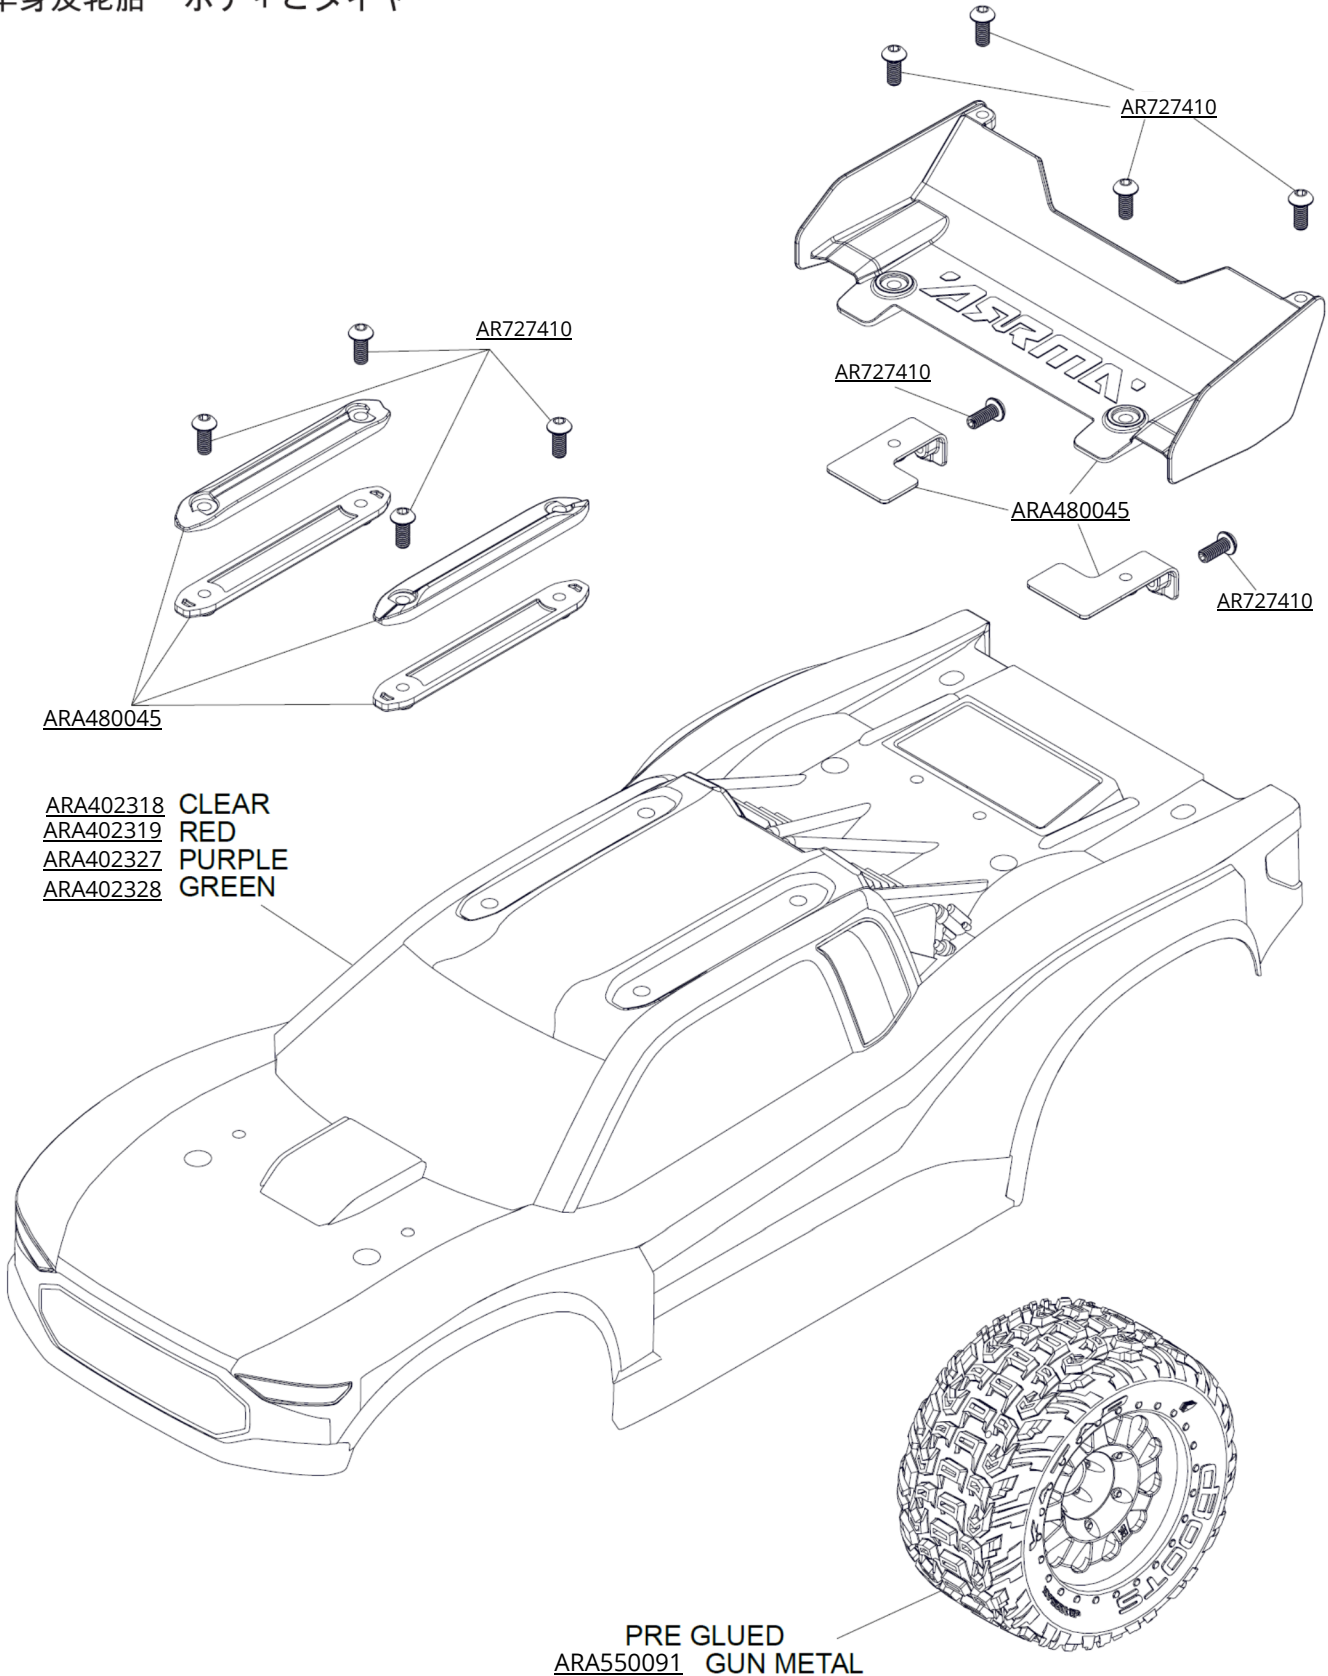

Body & Tire Karosserie & Reifen  
Carrosserie & Pneu  
Cuerpo & Neumático  
车身及轮胎 ボディとタイヤ

Front Vorne Avant Delantero  
フロント 前

Centre Center  
 Centre Centro  
 センター 中心

Rear Hinten リア后  
Arrière Trasero

Differential Differential Différentiel  
Diferencial 差动 差動

FRONT & REAR DIFFERENTIAL EXPLODED VIEW

Shocks Stoßdämpfer Amortisseur  
 Amortiguador 減震器  
 ショックアブソーバ

Front Vorne Avant  
 Delantero フロント 前

ARA330722  
 (NO SPRINGS)

Rear Hinten Arrière  
 Trasero リア后

ARA330723  
 (NO SPRINGS)