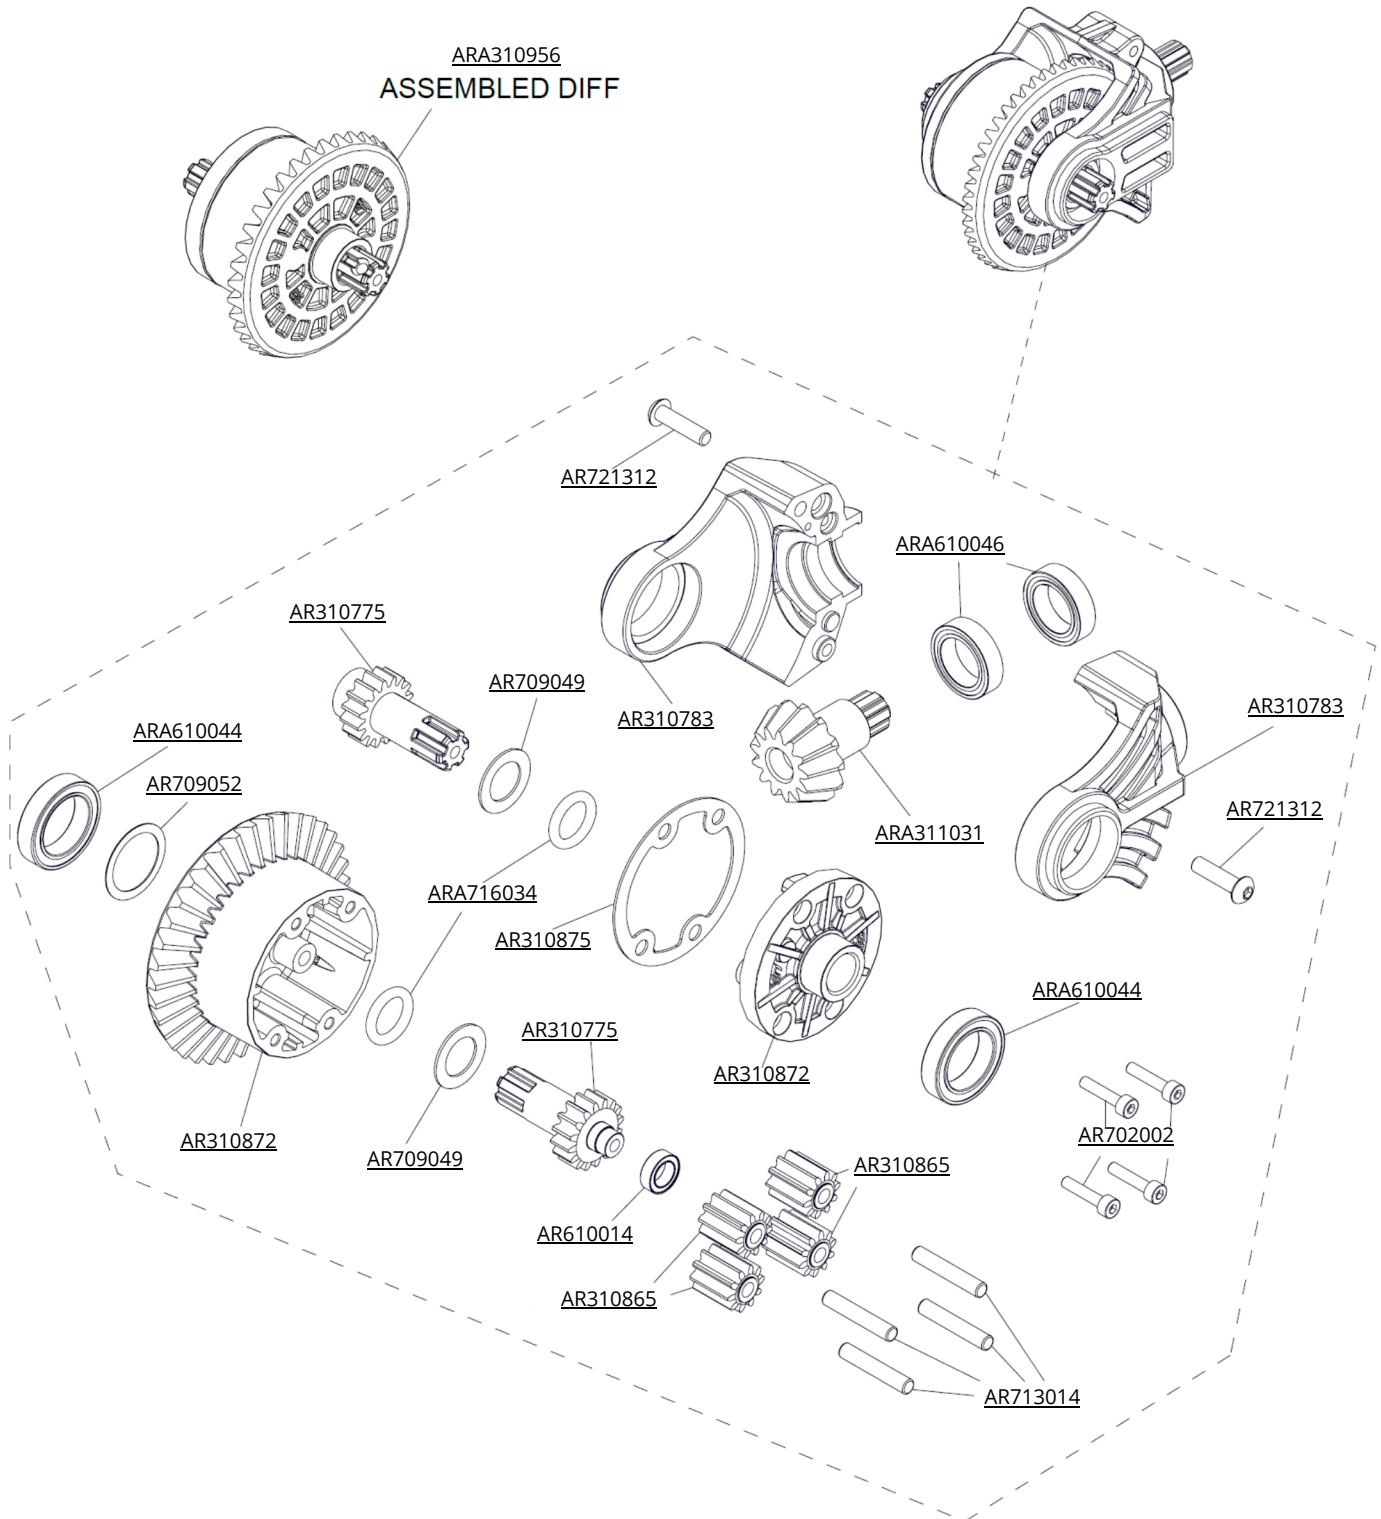

Body & Tire Karosserie & Reifen  
Carrosserie & Pneu  
Cuerpo & Neumático  
车身及轮胎 ボディとタイヤ

Front Vorne Avant Delantero  
フロント 前

Centre Center  
 Centre Centro  
 センター 中心

Rear Hinten リア后  
Arrière Trasero

Differential Differential Différentiel  
Diferencial 差动 差動

FRONT & REAR DIFFERENTIAL EXPLODED VIEW

Shocks Stoßdämpfer Amortisseur  
 Amortiguador 減震器  
 ショックアブソーバ

Front Vorne Avant  
 Delantero フロント 前

ARA330722  
 (NO SPRINGS)

Rear Hinten Arrière  
 Trasero リア后

ARA330723  
 (NO SPRINGS)