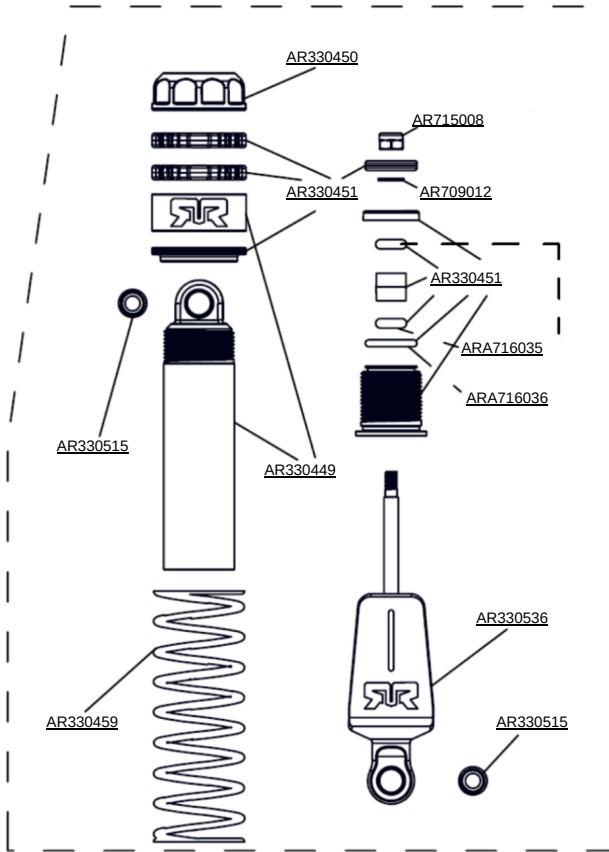

Shocks Stoßdämpfer Amortisseur
Amortiguador 減震器 ショックアブソーバ

Front Vorne Avant
Delantero フロント 前