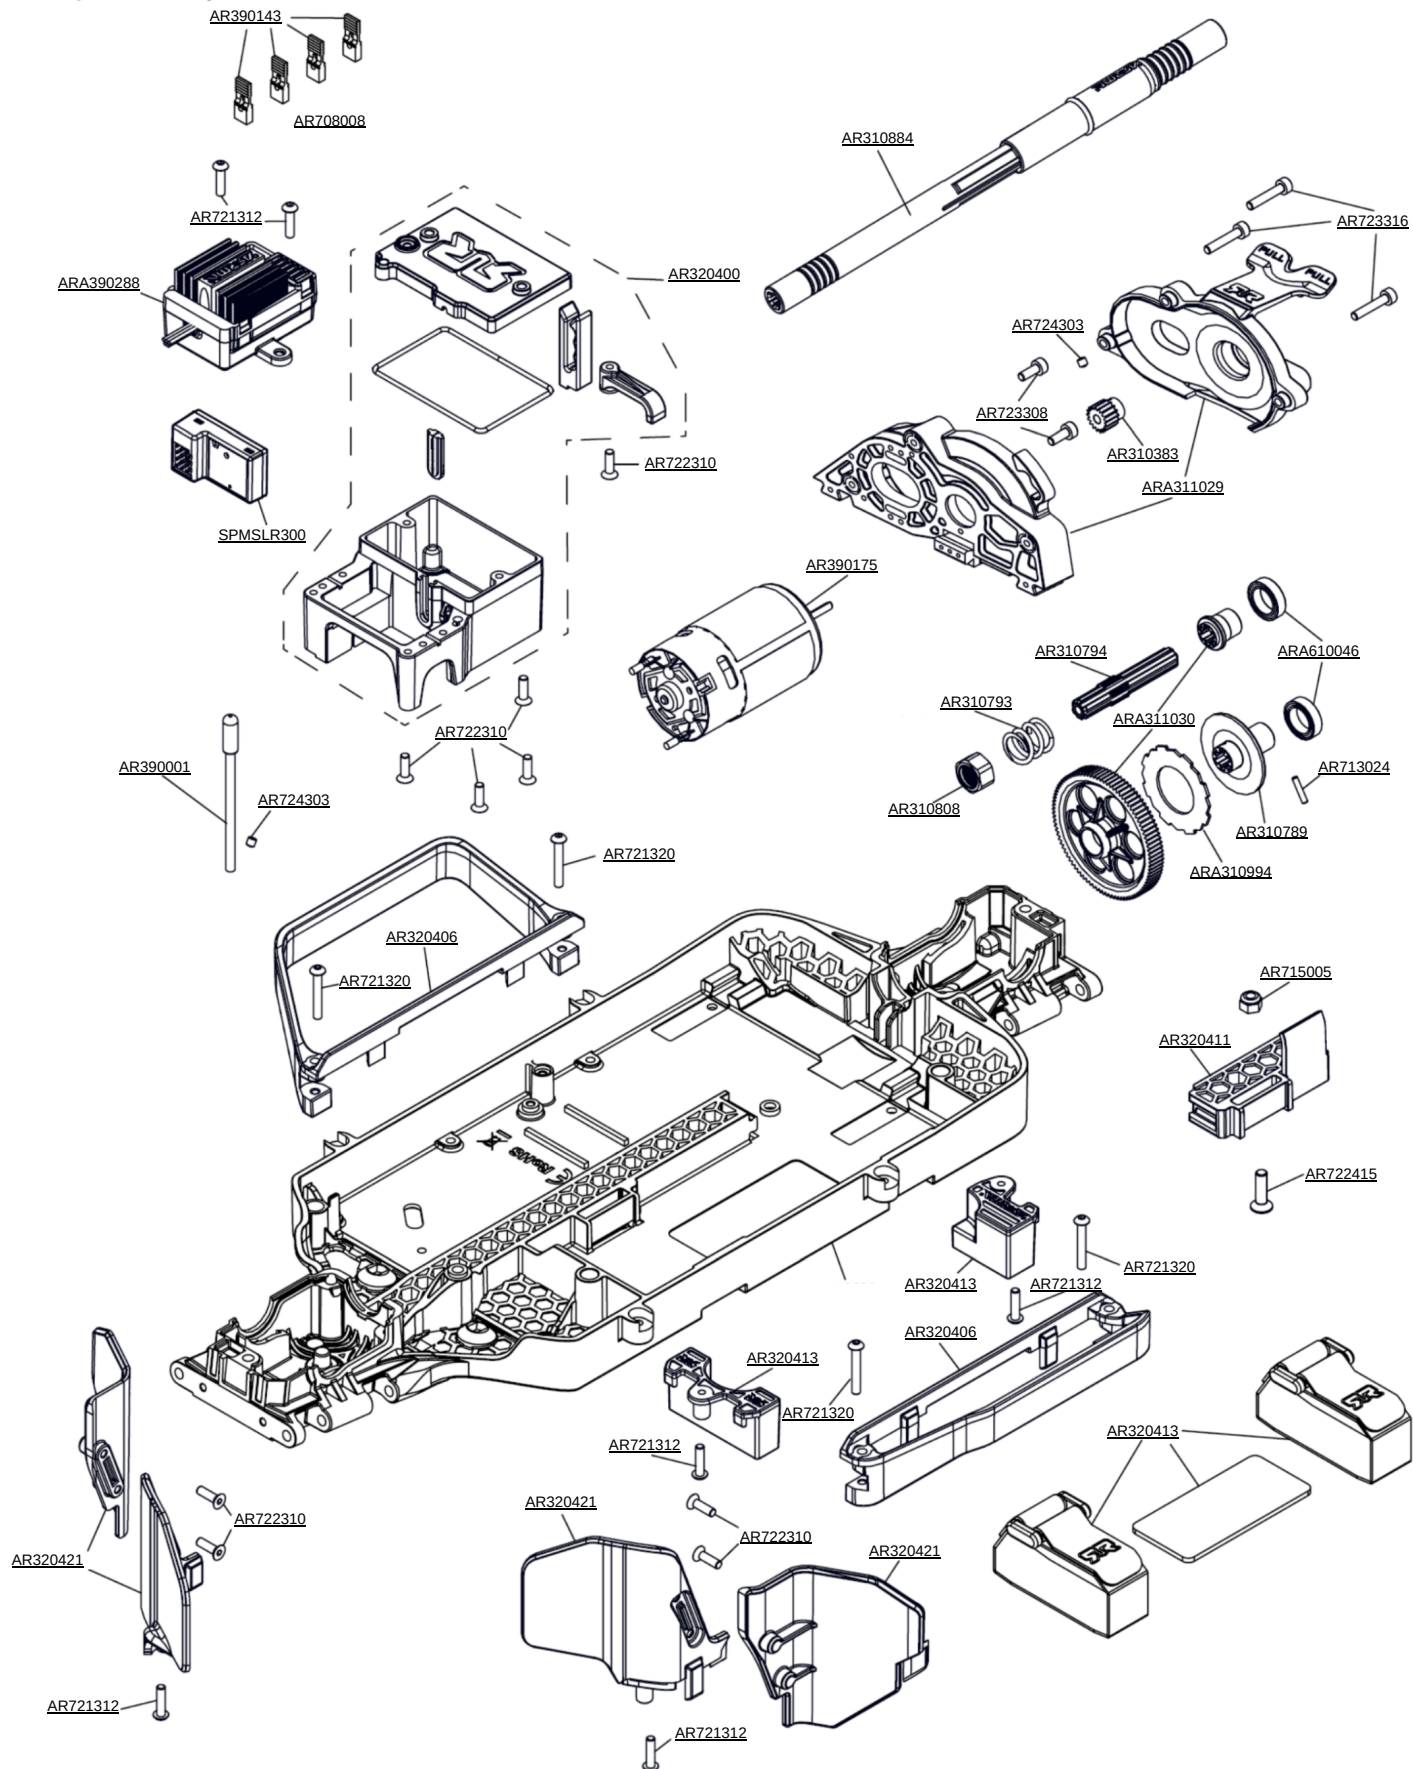

TIRE  
AR520044

WHEELS  
AR510096 BLACK  
AR510098 BLACK CHROME  
ARA510126 GUN METAL

Front Vorne Avant  
 Delantero フロント 前

Centre Center  
 Centre Centro  
 センター 中心

Rear Hinten Arrière  
Trasero リア后

Differential Differential Différentiel  
 Diferencial 差动 差動