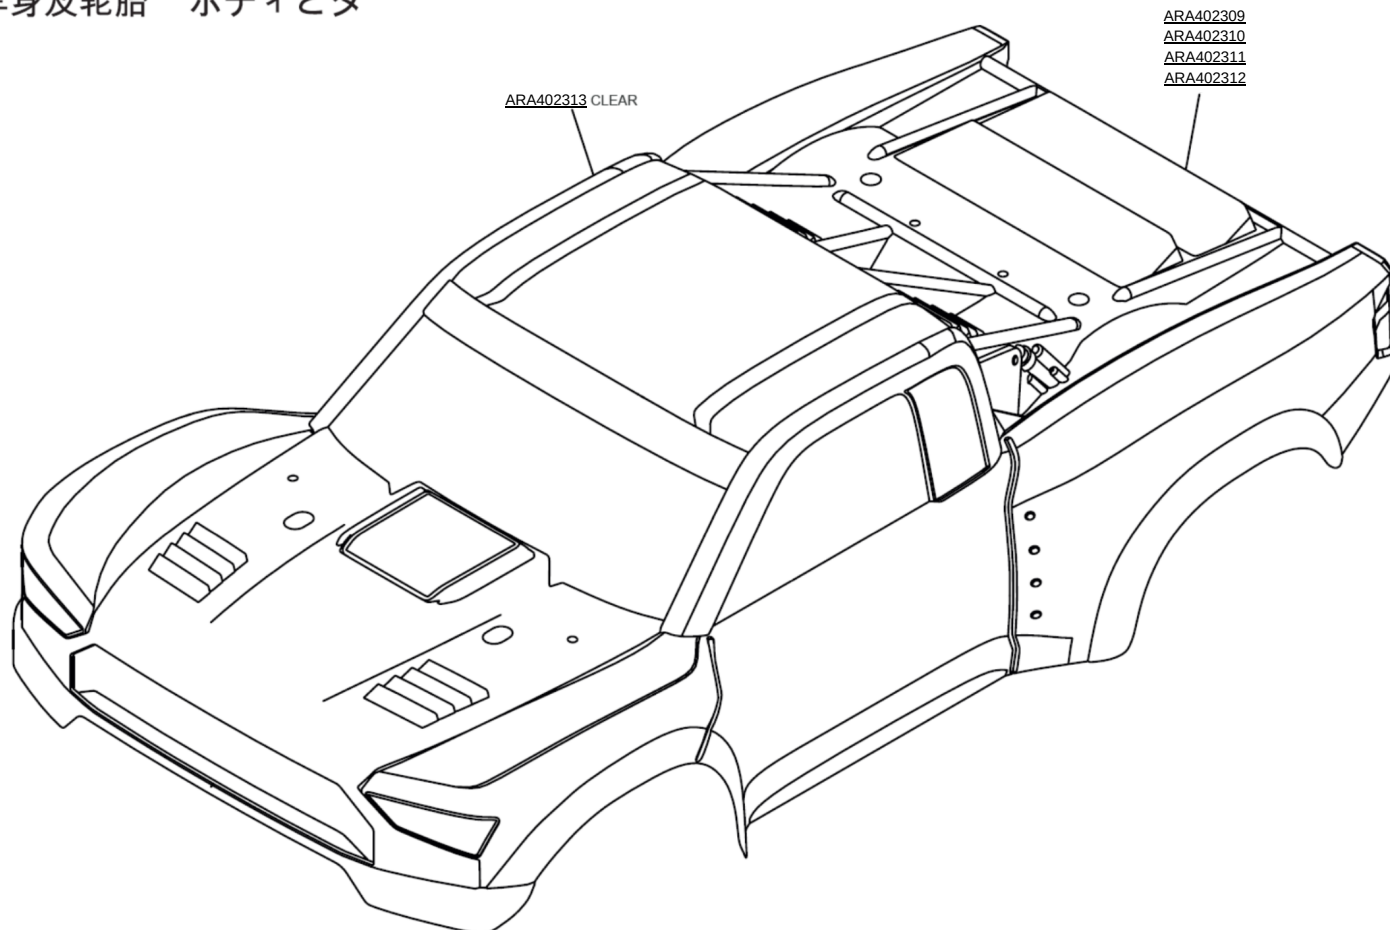

Body & Tire Karosserie & Reifen  
Carrosserie & Pneu  
Cuerpo & Neumático  
车身及轮胎 ボディとタ

ARA402313 CLEAR

ARA402309  
ARA402310  
ARA402311  
ARA402312

PRE GLUED

AR550042 BLACK  
AR550043 BLACK CHROME  
ARA550087 GUN METAL

TIRE  
AR520044

WHEELS  
AR510096 BLACK  
AR510098 BLACK CHROME  
ARA510126 GUN METAL

Front Vorne Avant  
 Delantero フロント 前

Centre Center  
 Centre Centro  
 センター 中心

Rear Hinten Arrière  
Trasero リア后

Differential Differential Différentiel  
 Diferencial 差动 差動