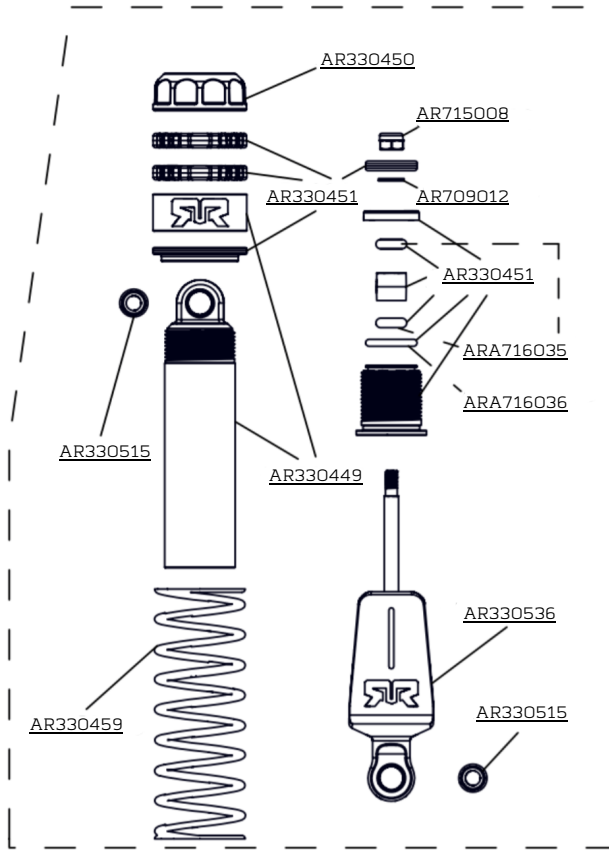

Shocks Stoßdämpfer Amortisseur
Amortiguador 減震器 ショックアブソーバ

Front Vorne Avant
Delantero フロント 前