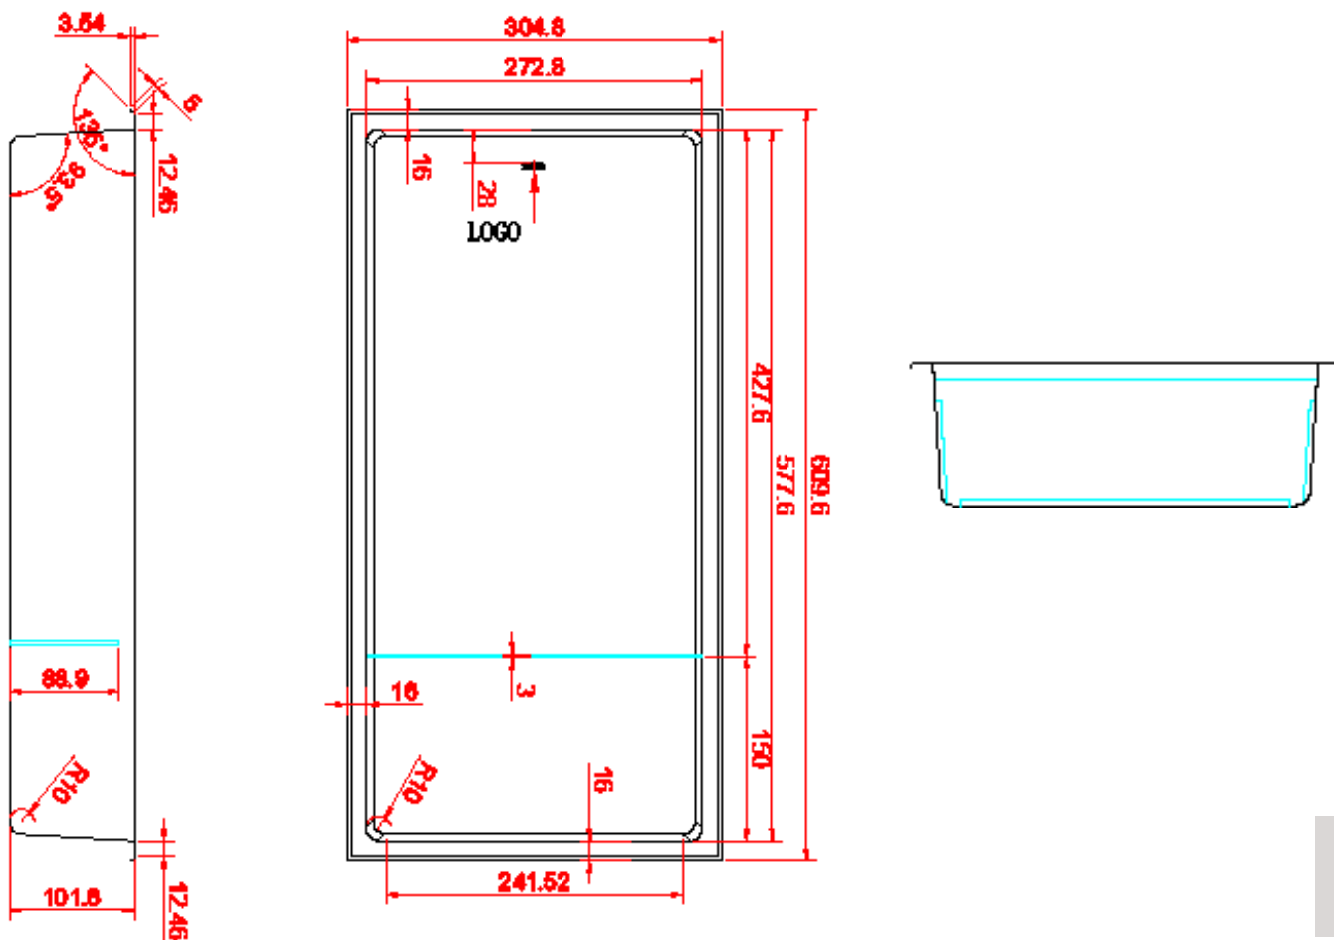

GRADE
304

SEUL L'ACIER INOXYDABLE DE QUALITÉ SUPÉRIEURE EST UTILISÉ POUR FABRIQUER LES NICHES ET ACCESSOIRES NAUTIKA®

ONLY SUPERIOR QUALITY STAINLESS STEEL IS USED FOR NAUTIKA® NICHES AND ACCESSORIES