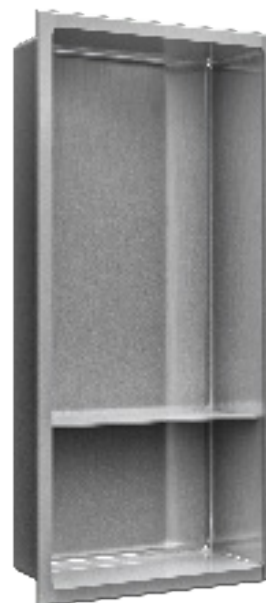

# NI2412TX avec tablette / with shelf

**Dimensions / Dimensions**

24" x 12" x 4" (610 x 305 x 102 mm)

**Détails / Details**

Épaisseur / Thickness: 18 G

**Couleurs / Colors**

Inox / Inox	Noir / Black	Blanc / White
Tout brossé All brushed	NI2412TX	NI2412TXB NI2412TXW