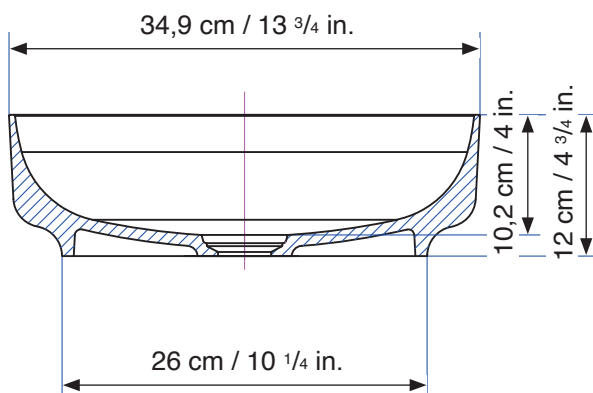

DESSIN TECHNIQUE / TECHNICAL DRAWING

Lavabo en surface/ Surface sink

Modèle/Model : OD-1910 (Opera)

Légende/Legend
R : mm