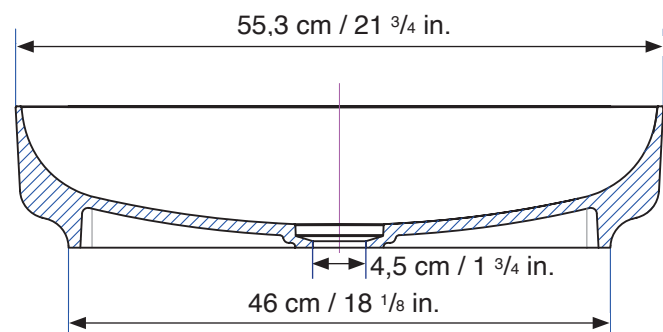

DESSIN TECHNIQUE / TECHNICAL DRAWING

Lavabo en surface/ Surface sink

Modèle/Model : OD-1910 (Opera)

Légende/Legend
R : mm