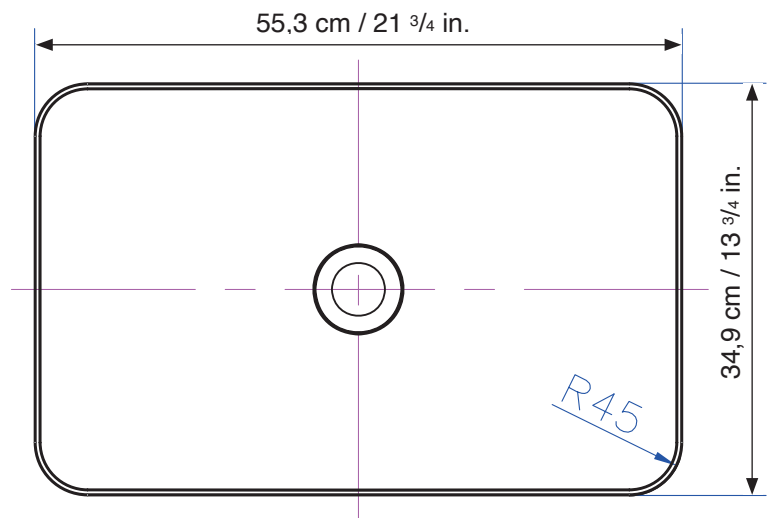

DESSIN TECHNIQUE / TECHNICAL DRAWING

Lavabo en surface/ Surface sink

Modèle/Model : OD-1910 (Opera)

Légende/Legend
R : mm