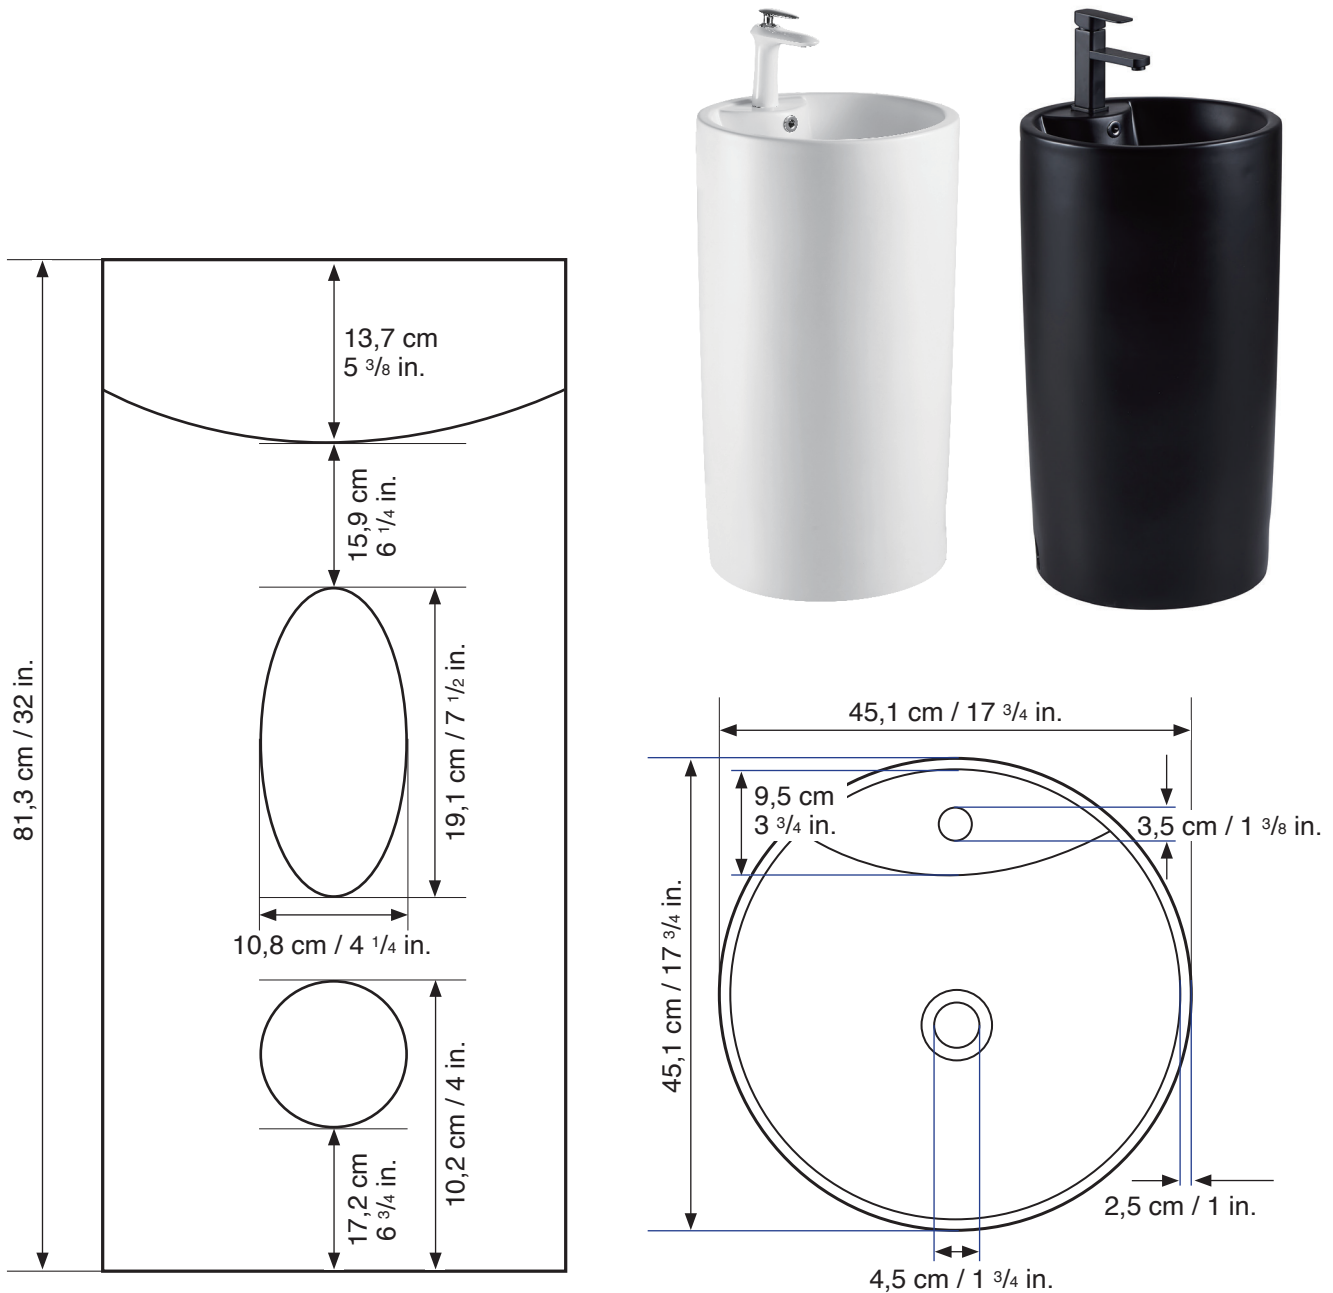

Lavabo piédestal en porcelaine/ *Porcelain pedestal sink*

Modèle/Model : OD-4030-MW (Costa I) OD-4030-MB (Costa II)

Les dimensions des appareils sont nominales et peuvent varier à l'intérieur de la plage de tolérance établie par la norme ANSI A112.19.2. Ces mesures peuvent être modifiées ou annulées. Nous ne sommes pas responsables de l'utilisation de pages remplacées ou annulées.

Dimensions of fixtures are nominal and may vary within the range of tolerances established by ASME standard A112.19.2. These measurements are subject to change or cancellation. No responsibility is assumed for use of superseded or voided pages.