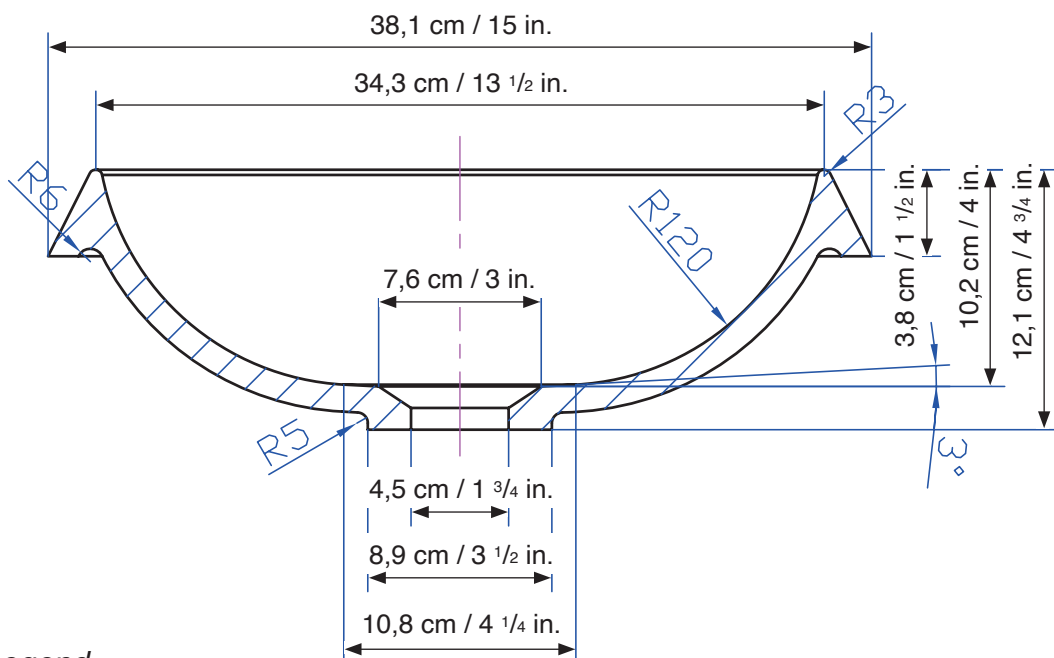

DESSIN TECHNIQUE / TECHNICAL DRAWING

Lavabo semi-encastré/ Semi-recessed sink

Modèle/Model : OD-1840 (Caribbean)

Légende/Legend
R : mm