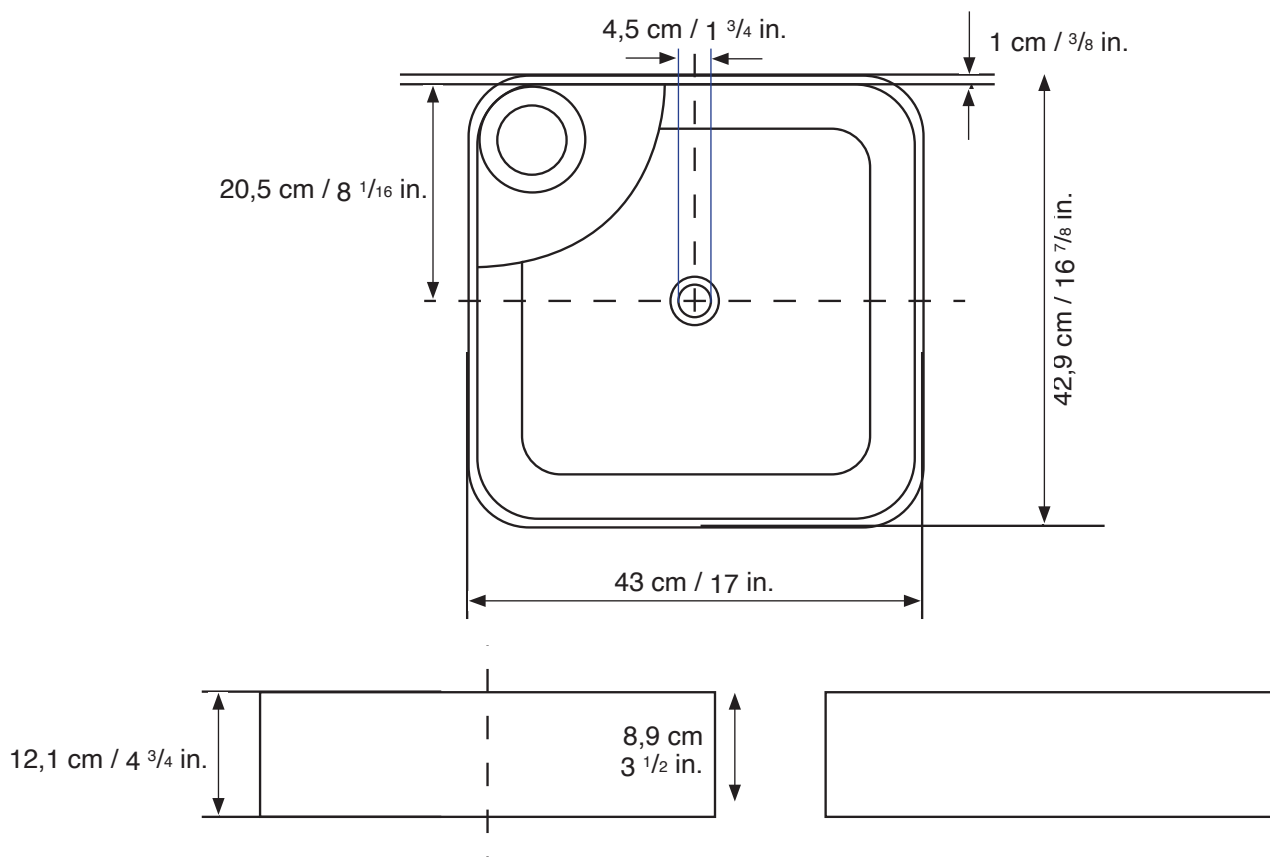

DESSIN TECHNIQUE / TECHNICAL DRAWING

Lavabo vasque en porcelaine/ *Porcelain washbasin*

Modèle/Model : OD-4070-MW (Sirina I) OD-4070-MB (Sirina II)

Les dimensions des appareils sont nominales et peuvent varier à l'intérieur de la plage de tolérance établie par la norme ANSI A112.19.2. Ces mesures peuvent être modifiées ou annulées. Nous ne sommes pas responsables de l'utilisation de pages remplacées ou annulées.

Dimensions of fixtures are nominal and may vary within the range of tolerances established by ASME standard A112.19.2. These measurements are subject to change or cancellation. No responsibility is assumed for use of superseded or voided pages.