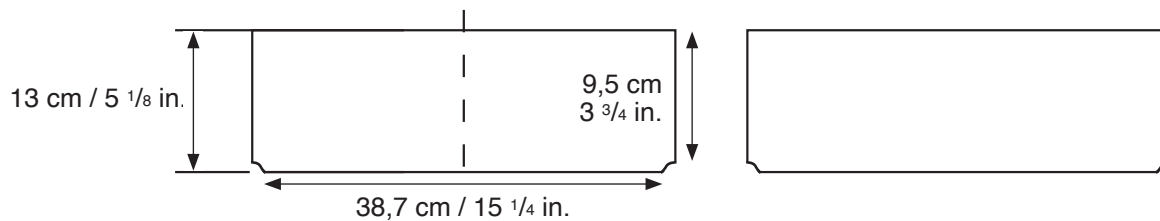

DESSIN TECHNIQUE / TECHNICAL DRAWING

# Lavabo vasque en porcelaine/ *Porcelain washbasin*

Modèle/Model : OD-4060-MW (Boreal I) OD-4060-MB (Boreal II)

Les dimensions des appareils sont nominales et peuvent varier à l'intérieur de la plage de tolérance établie par la norme ANSI A112.19.2. Ces mesures peuvent être modifiées ou annulées. Nous ne sommes pas responsables de l'utilisation de pages remplacées ou annulées.