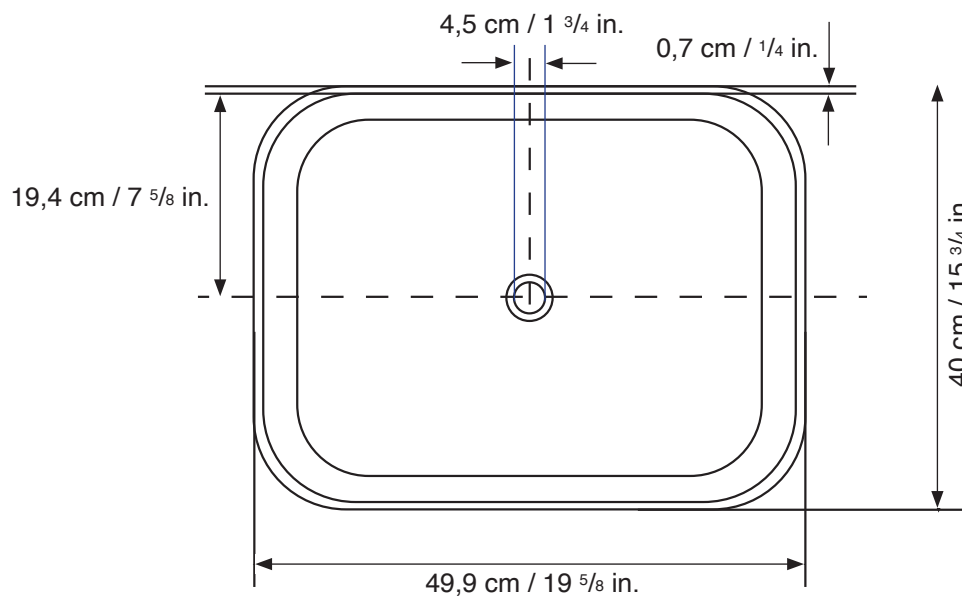

DESSIN TECHNIQUE / TECHNICAL DRAWING

# Lavabo vasque en porcelaine/ *Porcelain washbasin*

Modèle/Model : OD-4060-MW (Boreal I) OD-4060-MB (Boreal II)

Les dimensions des appareils sont nominales et peuvent varier à l'intérieur de la plage de tolérance établie par la norme ANSI A112.19.2. Ces mesures peuvent être modifiées ou annulées. Nous ne sommes pas responsables de l'utilisation de pages remplacées ou annulées.

*Dimensions of fixtures are nominal and may vary within the range of tolerances established by ASME standard A112.19.2. These measurements are subject to change or cancellation. No responsibility is assumed for use of superseded or voided pages.*