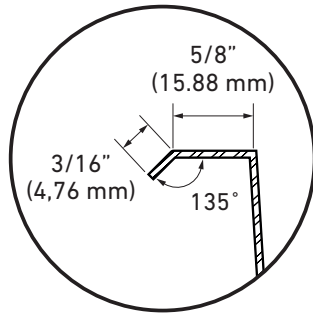

GRADE
304

SEUL L'ACIER INOXYDABLE DE QUALITÉ SUPÉRIEURE EST UTILISÉ POUR FABRIQUER LES NICHES ET ACCESSOIRES NAUTIKA®
ONLY SUPERIOR QUALITY STAINLESS STEEL IS USED FOR NAUTIKA® NICHES AND ACCESSORIES