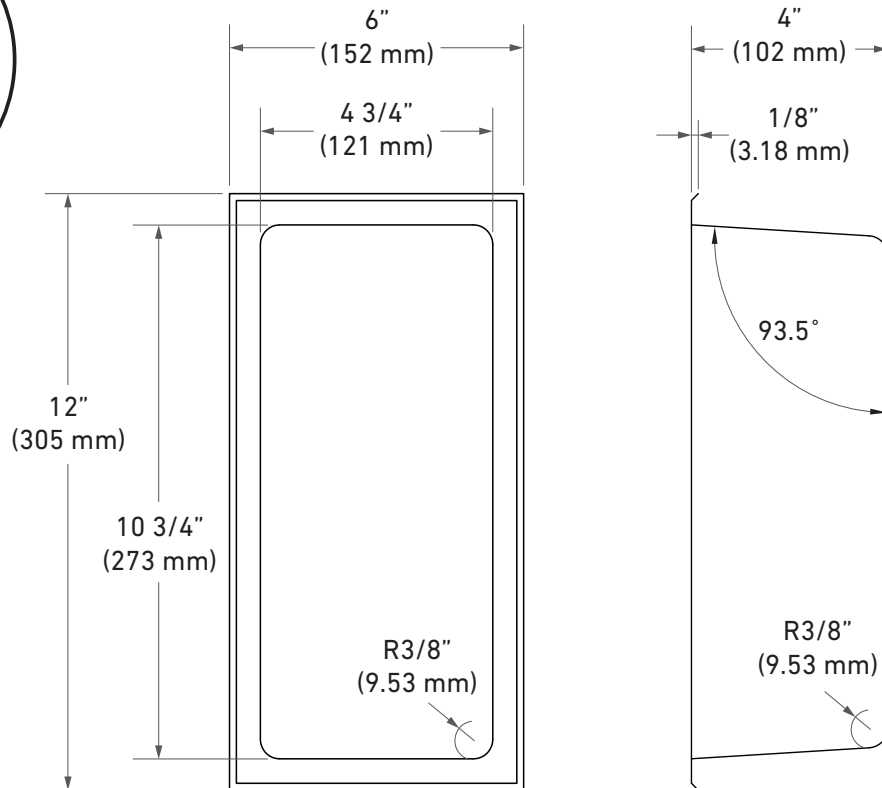

GRADE
304

SEUL L'ACIER INOXYDABLE DE QUALITÉ SUPÉRIEURE EST UTILISÉ POUR FABRIQUER LES NICHES ET ACCESSOIRES NAUTIKA®
ONLY SUPERIOR QUALITY STAINLESS STEEL IS USED FOR NAUTIKA® NICHES AND ACCESSORIES