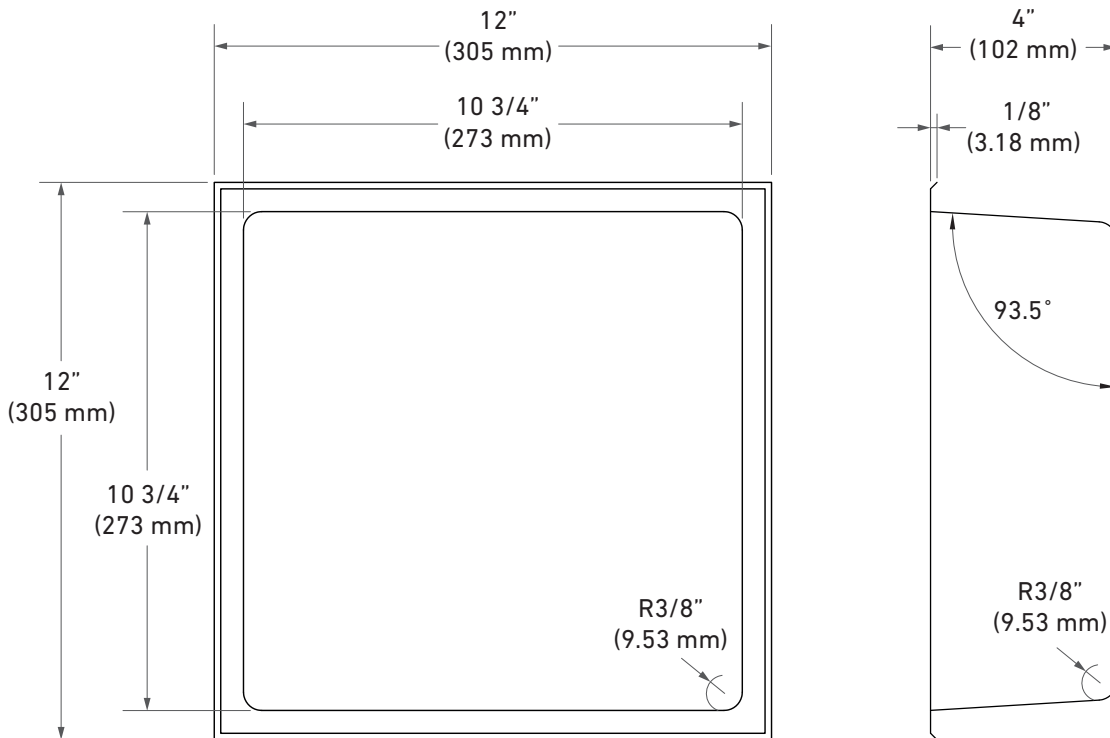

GRADE
304

SEUL L'ACIER INOXYDABLE DE QUALITÉ SUPÉRIEURE EST UTILISÉ
POUR FABRIQUER LES NICHES ET ACCESSOIRES NAUTIKA®
ONLY SUPERIOR QUALITY STAINLESS STEEL IS USED FOR NAUTIKA®
NICHES AND ACCESSORIES