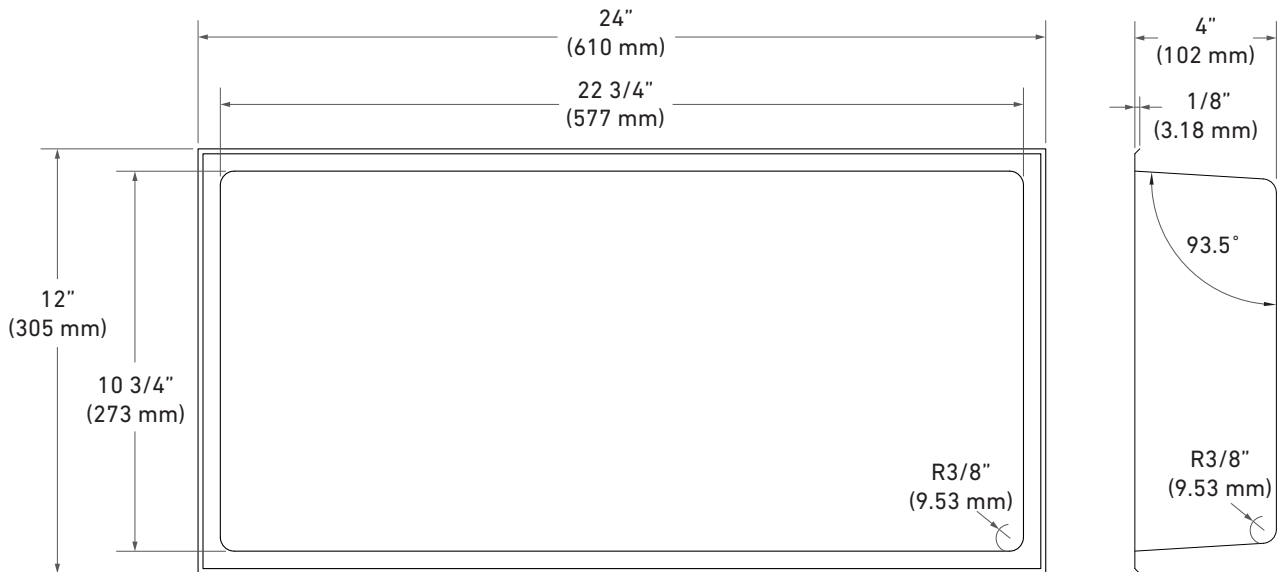

GRADE
304

SEUL L'ACIER INOXYDABLE DE QUALITÉ SUPÉRIEURE EST UTILISÉ
POUR FABRIQUER LES NICHES ET ACCESSOIRES NAUTIKA®
ONLY SUPERIOR QUALITY STAINLESS STEEL IS USED FOR NAUTIKA®
NICHES AND ACCESSORIES