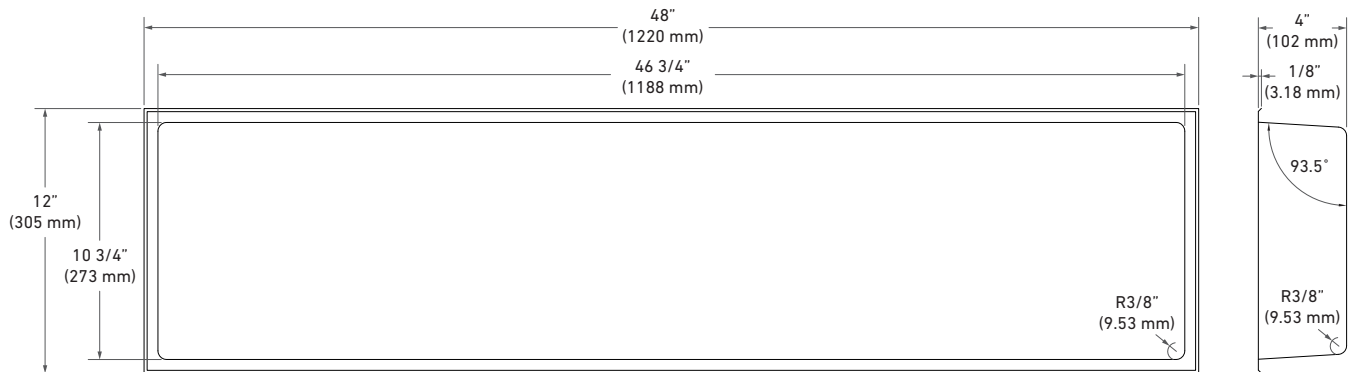

GRADE
304

SEUL L'ACIER INOXYDABLE DE QUALITÉ SUPÉRIEURE EST UTILISÉ
POUR FABRIQUER LES NICHES ET ACCESSOIRES NAUTIKA®
ONLY SUPERIOR QUALITY STAINLESS STEEL IS USED FOR NAUTIKA®
NICHES AND ACCESSORIES