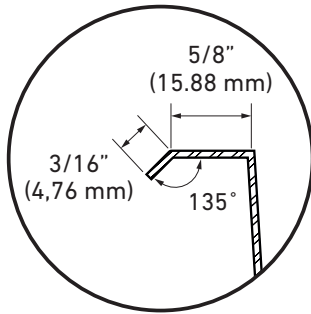

Les illustrations de ce catalogue peuvent différer des produits physiques, elles ne sont utilisées qu'à titre indicatif.
Illustrations in this catalog may differ from physical products, they are used only as a reference.

Garantie limitée nautika offerte à l'acheteur - Niches murales à usage résidentiel (extrait du texte complet de la garantie disponible sur nautika.ca)

Les niches murales Nautika et leur fini couleur sont garantis contre les défauts de matériaux ou de fabrication, dans les conditions d'usage domestique normales pour lesquelles ils ont été conçus.

Nautika limited buyer warranty - Residential Wall Niches (excerpt from the complete warranty text available at nautika.ca)

Nautika Wall Niches and their color finish are guaranteed against defects in material or workmanship for any normal domestic purpose for which it is intended.