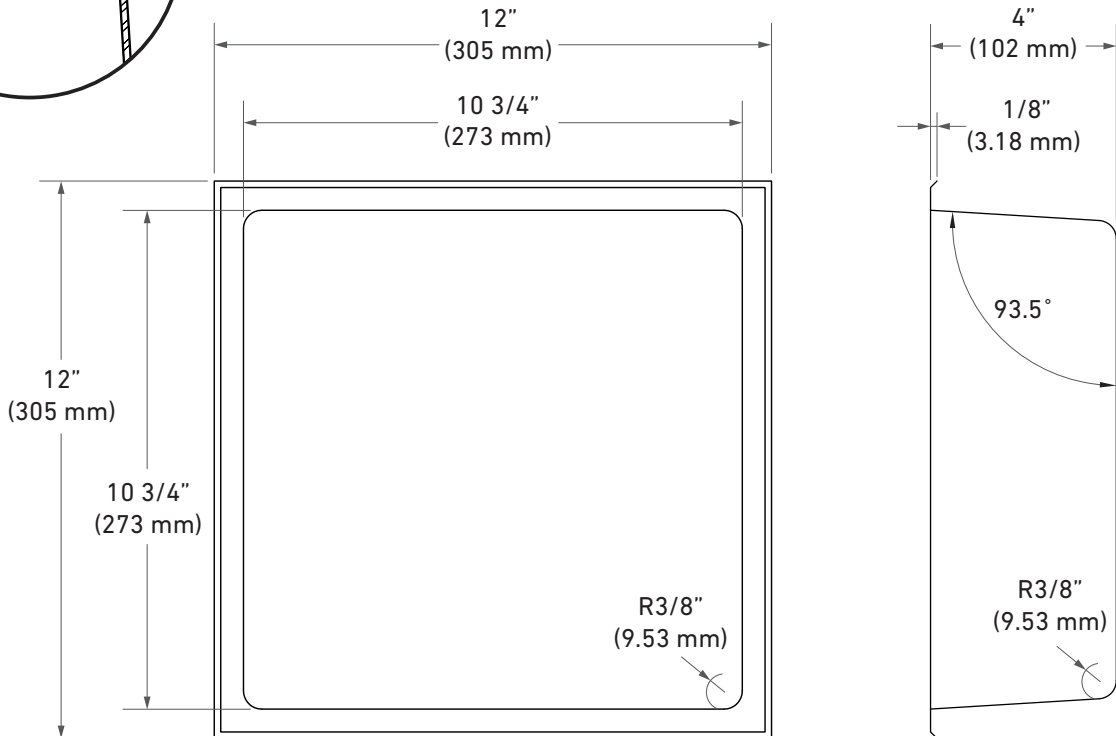

Les illustrations de ce catalogue peuvent différer des produits physiques, elles ne sont utilisées qu'à titre indicatif.
Illustrations in this catalog may differ from physical products, they are used only as a reference.

Garantie limitée nautika offerte à l'acheteur - Niches murales à usage résidentiel (extrait du texte complet de la garantie disponible sur nautika.ca)

Les niches murales Nautika et leur fini couleur sont garantis contre les défauts de matériaux ou de fabrication, dans les conditions d'usage domestique normales pour lesquelles ils ont été conçus.

Nautika limited buyer warranty - Residential Wall Niches (excerpt from the complete warranty text available at nautika.ca)

Nautika Wall Niches and their color finish are guaranteed against defects in material or workmanship for any normal domestic purpose for which it is intended.