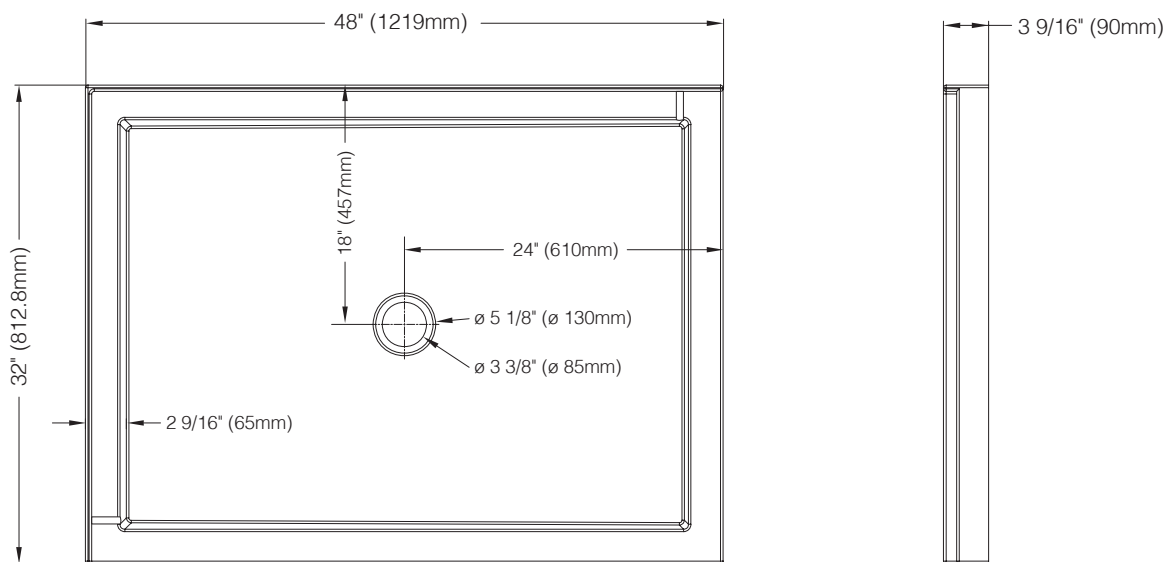

4832BL - 48" X 32" GAUCHE / LEFT

Dimensions / Dimensions

VOIR DIAGRAMME / REFER TO DIAGRAM

Détails / Details

Base de douche en acrylique installation en coin avec drain rond au centre (non-inclus) et bride de carrelage intégrée sur 2 côtés.

Corner installation acrylic shower tray with centered round drain (cover not included) and integrated tiling flange on 2 sides.

Caractéristiques / Features:

- Acrylique / Acrylic
- Bride de carrelage intégrée / Integrated tiling flange