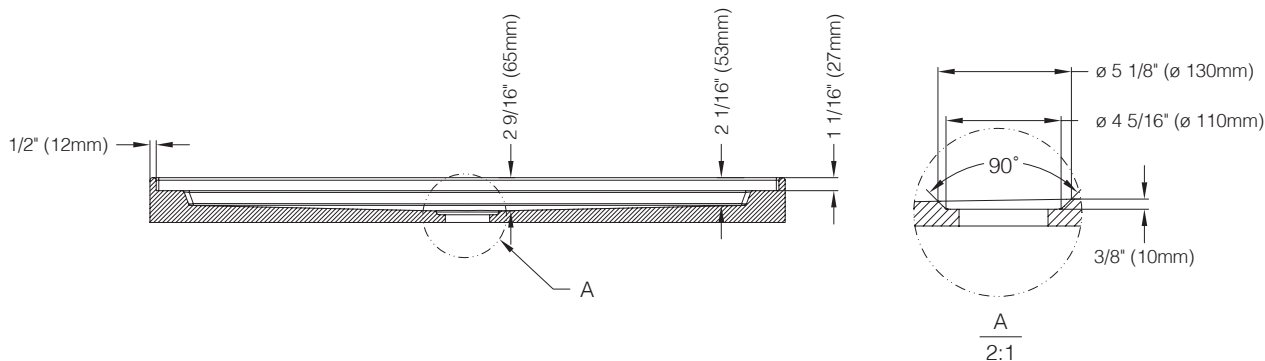

4832BL - 48" X 32" GAUCHE / LEFT

Dimensions / Dimensions

VOIR DIAGRAMME / REFER TO DIAGRAM

Détails / Details

Base de douche en acrylique installation en coin avec drain rond au centre (non-inclus) et bride de carrelage intégrée sur 2 côtés.

Corner installation acrylic shower tray with centered round drain (cover not included) and integrated tiling flange on 2 sides.

Caractéristiques / Features:

- Acrylique / Acrylic
- Bride de carrelage intégrée / Integrated tiling flange