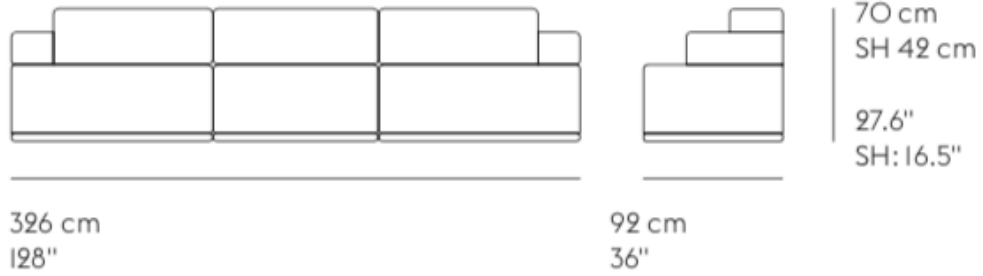

117 cm
46"

F

117 cm
46"

G

117 cm
46"

92 cm
36"

CENTER & CORNER MODULES

C

117 cm
46"

D

92 cm
36"

E

92 cm
36"

92 cm
36"

END & LOUNGE MODULES

J

117 cm
46"

K

117 cm
46"

150 cm
59"

FREESTANDING MODULES

H

117 cm
46"

I

92 cm
36"

92 cm
36"

PREVALENT PROJECTS

61 THROCKMORTON AVENUE
MILL VALLEY, CA 94941
415 888 3257
INFO@PREVALENTPROJECTS.COM

MUUTO
CONNECT MODULAR SOFA SYSTEM

DIMENSIONS

Seat Depth:
64 cm / 25.5"

Total Depth:
92 cm / 36"