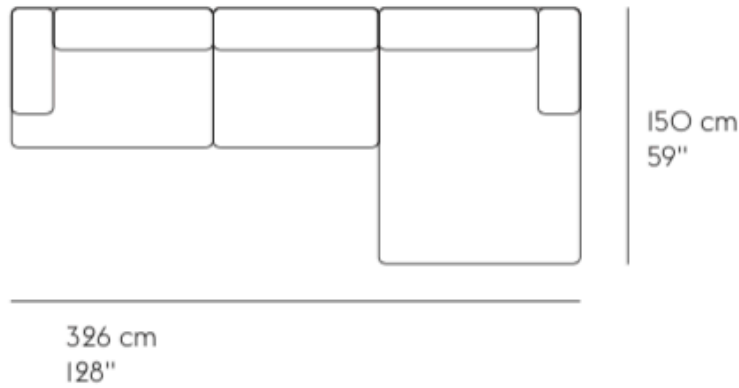

117 cm
46"

F

117 cm
46"

G

117 cm
46"

92 cm
36"

CENTER & CORNER MODULES

C

117 cm
46"

D

92 cm
36"

E

92 cm
36"

92 cm
36"

END & LOUNGE MODULES

J

117 cm
46"

K

117 cm
46"

150 cm
59"

FREESTANDING MODULES

H

117 cm
46"

I

92 cm
36"

92 cm
36"

PREVALENT PROJECTS

61 THROCKMORTON AVENUE
MILL VALLEY, CA 94941
415 888 3257
INFO@PREVALENTPROJECTS.COM

MUUTO
CONNECT MODULAR SOFA SYSTEM

DIMENSIONS

Seat Depth:
64 cm / 25.5"

Total Depth:
92 cm / 36"