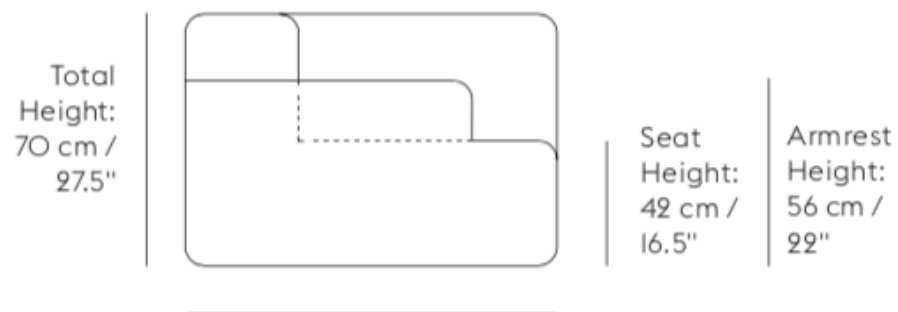

117 cm
46"

F

117 cm
46"

G

117 cm
46"

92 cm
36"

CENTER & CORNER MODULES

C

117 cm
46"

D

92 cm
36"

E

92 cm
36"

92 cm
36"

END & LOUNGE MODULES

J

117 cm
46"

K

117 cm
46"

150 cm
59"

FREESTANDING MODULES

H

117 cm
46"

I

92 cm
36"

92 cm
36"

PREVALENT PROJECTS

61 THROCKMORTON AVENUE
MILL VALLEY, CA 94941
415 888 3257
INFO@PREVALENTPROJECTS.COM

MUUTO
CONNECT MODULAR SOFA SYSTEM

DIMENSIONS

Seat Depth:
64 cm / 25.5"

Total Depth:
92 cm / 36"