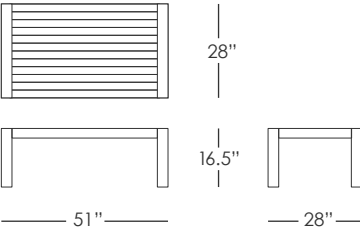

## STOCKING ITEMS

**SIDE TABLE  
EXP501**

Available In:  
• Matte Charcoal

**LOVESEAT  
ADV102**

Stocked In:  
• Matte Charcoal  
with Driftwood

**COFFEE TABLE  
EXP502**

Available In:  
• Matte Charcoal

**SOFA  
ADV103**