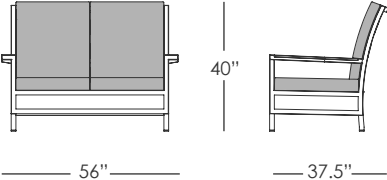

## STOCKING ITEMS

**SIDE TABLE  
EXP501**

Available In:  
• Matte Charcoal

**LOVESEAT  
ADV102**

Stocked In:  
• Matte Charcoal  
with Driftwood

**COFFEE TABLE  
EXP502**

Available In:  
• Matte Charcoal

**SOFA  
ADV103**