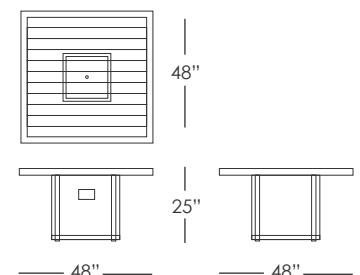

SQUARE FIRE TABLE EXP801

Stocked In:
• Matte Charcoal