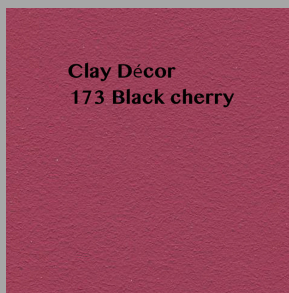

**Clay Décor
106 Inesit**

**Clay Décor
108 Arnika in**

**Clay Décor
109 Birdwatchers green**

**Clay Décor
111 Zimt flesh**

**Clay Décor
112 Stone green**

**Clay Décor
113 Arbouet**

**Clay Décor
114 Korund**

**Clay Décor
115 Segeltuch**

**Clay Décor
116 Blush**

**Clay Décor
117 Candy white**

**Clay Décor
118 Chinchilla**

**Clay Décor
119 Creme faiche**

Volvox Clay Paint Colours - Page 4

Volvox Clay Paint Colours - Page 5