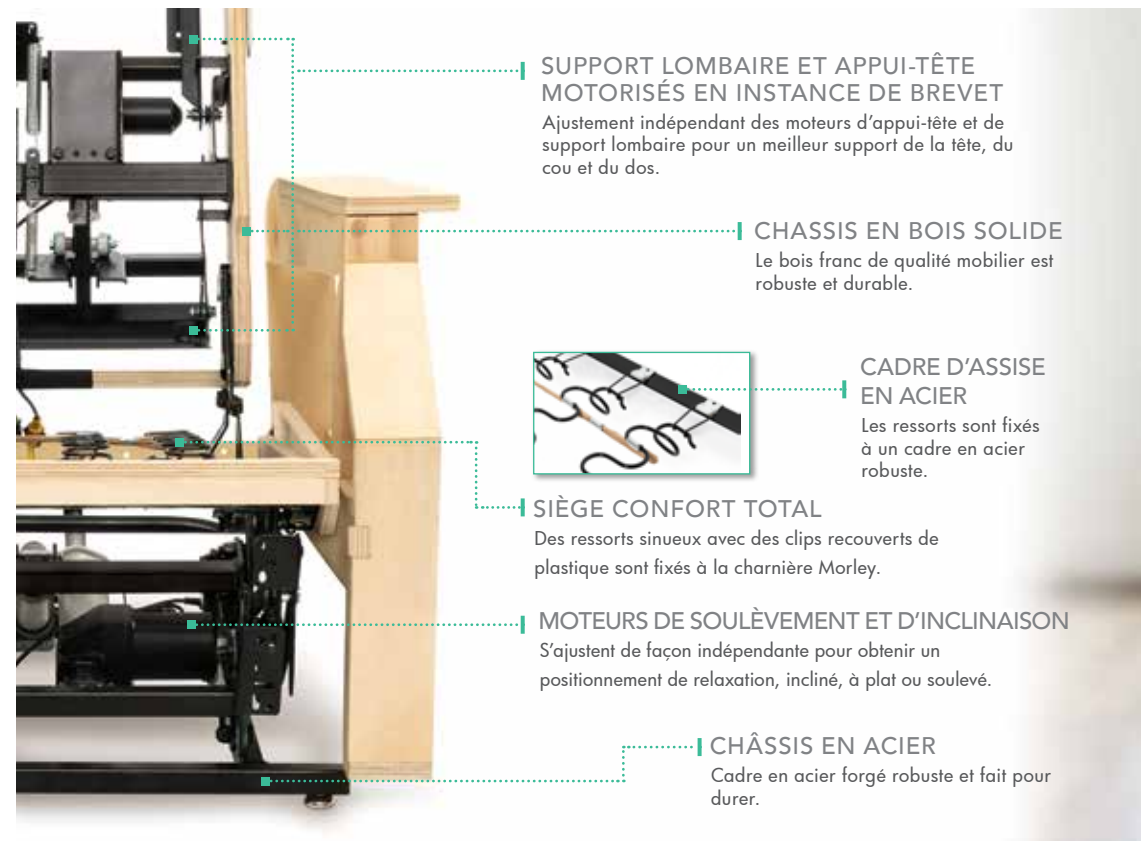

SUPPORT LOMBAIRE ET APPUI-TÊTE MOTORISÉS EN INSTANCE DE BREVET
Ajustement indépendant des moteurs d'appui-tête et de support lombaire pour un meilleur support de la tête, du cou et du dos.

CHASSIS EN BOIS SOLIDE
Le bois franc de qualité mobilier est robuste et durable.

CADRE D'ASSISE EN ACIER
Les ressorts sont fixés à un cadre en acier robuste.

SIÈGE CONFORT TOTAL
Des ressorts sinueux avec des clips recouverts de plastique sont fixés à la charnière Morley.

MOTEURS DE SOULÈVEMENT ET D'INCLINAISON
S'ajustent de façon indépendante pour obtenir un positionnement de relaxation, incliné, à plat ou soulevé.

CHÂSSIS EN ACIER
Cadre en acier forgé robuste et fait pour durer.

PRIDE
MOBILITY
VIVEZ VOTRE MEILLEUR®

Les informations contenues dans ce document sont correctes au moment de la publication.
Nous nous réservons le droit de modifier les spécifications sans préavis.

CAFR_IC-VIVA-END-9-10-19