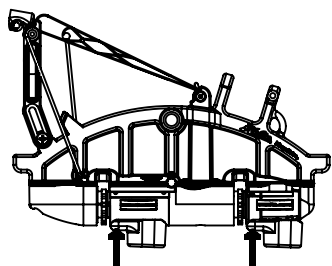

- 81486001 HANDLE & TENDN MD180 FWD
- 81000801 STICKER - FWD, GREEN
- 81491001 HANDLE & TENDON MD180 REV
- 81000901 STICKER - REV, RED

- 81493001 LEVER SHIFTER RIGHT / REVERSE
- 81496001 LEVER SHIFTER LEFT / FORWARD

81503001 BOOM MD 180