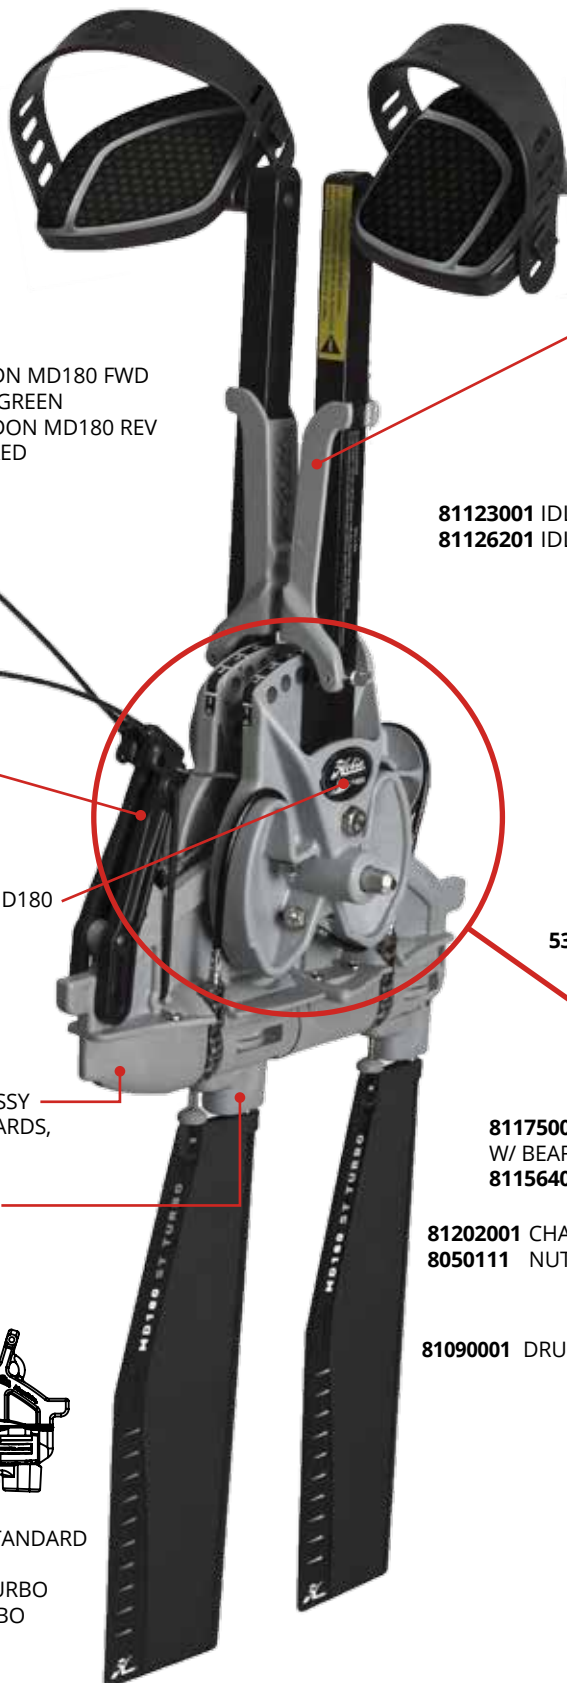

# HOBIE MIRAGEDRIVE 180

- 81189001 MIRAGEDRIVE 180 - ST FINS
- 81189101 MIRAGEDRIVE 180i- ST FINS iSeries
- 81188001 MIRAGEDRIVE 180 - ST TURBO FINS
- 81188101 MIRAGEDRIVE 180 - ST TURBO FINS CAMO

81172001 PEDAL ADJUSTMENT DECAL

- 81486001 HANDLE & TENDN MD180 FWD
- 81000801 STICKER - FWD, GREEN
- 81491001 HANDLE & TENDON MD180 REV
- 81000901 STICKER - REV, RED

- 81493001 LEVER SHIFTER RIGHT / REVERSE
- 81496001 LEVER SHIFTER LEFT / FORWARD

72545001 DECAL DOME, MD180

81499001 MD 180 SPINE ASSY INCLUDES SPROCKETS, GUARDS, SHIFTERS AND BOOMS

81503001 BOOM MD 180

- 81490001 MAST MD180 STANDARD
- 81500001 MD180 FIN STD
- 81504001 MAST MD180 TURBO
- 81501001 MD180 FIN TURBO

- 81221101 PEDAL ASSY LEFT / NO PAD
- 81222201 PEDAL ASSY RIGHT / NO PAD
- 81000301 PEDAL PAD, LT MD180
- 81000401 PEDAL PAD, RT MD180
- 81000101 PEDAL PAD, LT CAMO
- 81000201 PEDAL PAD, RT CAMO
- 81222011 PEDAL ONLY (R)
- 81221011 PEDAL ONLY (L)
- 81226001 PEDAL STRAP (R)
- 81227001 PEDAL STRAP (L)
- 81222101 CAP - PEDAL
- 8050111 NUT
- 8080541 WASHER