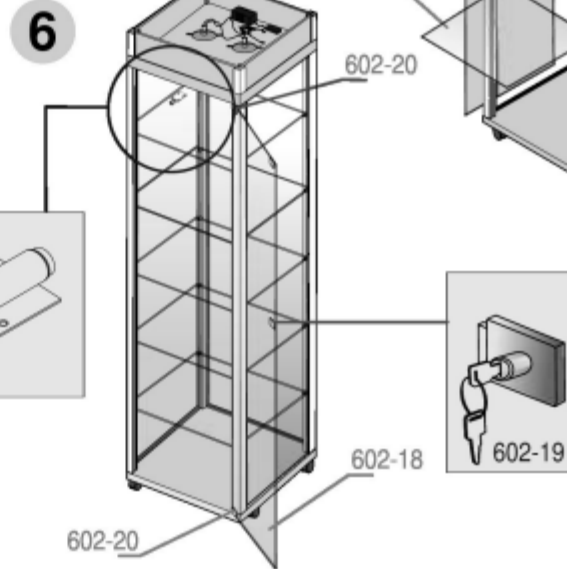

Tour vitrée 76``h sur roues

602-1 to 602-2		Base of Showcase	QTY
602-1		Board	1 PC
602-2		Caster	4 PCS
602-3 to 602-9		Vision Part of Showcase	QTY
602-3		Post	4 PCS
602-4		Dowel Screw	4 PCS
602-5		Side /Front Glass	3 PCS
602-6		Glass Shelf	5 PCS
602-7		Shelf Pin	20 PCS
602-8		Screw	4 PCS
602-9		Plastic Insert	12 PCS
602-10 to 602-17		Valance	QTY
602-10		Bottom Board	1 PC
602-11		Front /Back Board	2 PCS
602-12		Side Board	2 PCS
602-13		Light Fixture	2 PCS
602-14		Ballast	1 PC
602-15		Switch	1 PC
602-16		Power Cord	1 PC
602-17		Valance Post	4 PCS
602-18 to 602-21		Door	QTY
602-18		Glass Door	1 PC
602-19		Lock	1 PC
602-20		Hinge	2 PCS
602-21		Magnetic Close	1 PC

1022
Tour vitrée 76``h sur roues

20" x 20" x 76"

1022
 Tour vitrée sur roues
 20" x 20" x 76"

MMOBICO INC

Base

Vision Part

Valance

Vision Part

Vision Part & Valance

Door