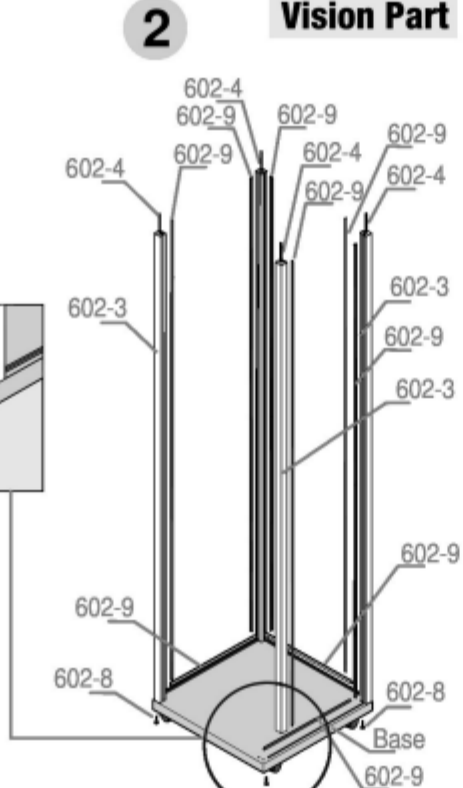

Tour vitrée 76``h sur roues

602-1 to 602-2		Base of Showcase	QTY
602-1		Board	1 PC
602-2		Caster	4 PCS
602-3 to 602-9		Vision Part of Showcase	QTY
602-3		Post	4 PCS
602-4		Dowel Screw	4 PCS
602-5		Side /Front Glass	3 PCS
602-6		Glass Shelf	5 PCS
602-7		Shelf Pin	20 PCS
602-8		Screw	4 PCS
602-9		Plastic Insert	12 PCS
602-10 to 602-17		Valance	QTY
602-10		Bottom Board	1 PC
602-11		Front /Back Board	2 PCS
602-12		Side Board	2 PCS
602-13		Light Fixture	2 PCS
602-14		Ballast	1 PC
602-15		Switch	1 PC
602-16		Power Cord	1 PC
602-17		Valance Post	4 PCS
602-18 to 602-21		Door	QTY
602-18		Glass Door	1 PC
602-19		Lock	1 PC
602-20		Hinge	2 PCS
602-21		Magnetic Close	1 PC

1022
Tour vitrée 76``h sur roues

20" x 20" x 76"

1022
 Tour vitrée sur roues
 20" x 20" x 76"

MMOBICO INC

Base

Vision Part

Valance

Vision Part

Vision Part & Valance

Door