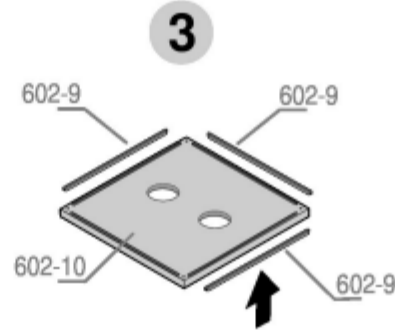

1022
Tour vitrée 76``h sur roues

20" x 20" x 76"

1022
 Tour vitrée sur roues
 20" x 20" x 76"

MMOBICO INC

Base

Vision Part

Valance

Vision Part