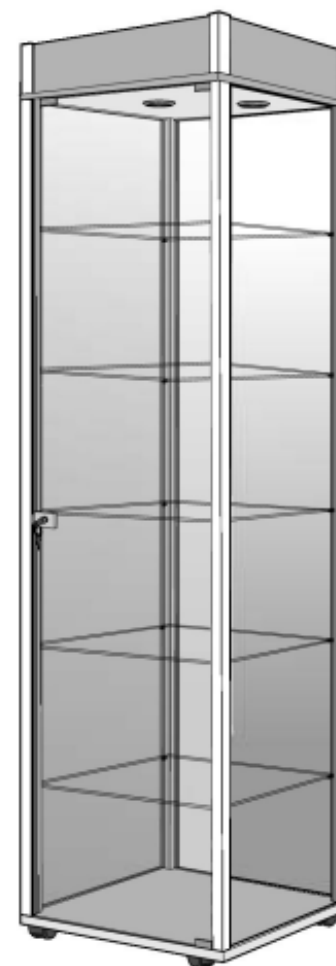

Tour vitrée 76``h sur roues

602-1 to 602-2		Base of Showcase	QTY
602-1		Board	1 PC
602-2		Caster	4 PCS
602-3 to 602-9		Vision Part of Showcase	QTY
602-3		Post	4 PCS
602-4		Dowel Screw	4 PCS
602-5		Side /Front Glass	3 PCS
602-6		Glass Shelf	5 PCS
602-7		Shelf Pin	20 PCS
602-8		Screw	4 PCS
602-9		Plastic Insert	12 PCS
602-10 to 602-17		Valance	QTY
602-10		Bottom Board	1 PC
602-11		Front /Back Board	2 PCS
602-12		Side Board	2 PCS
602-13		Light Fixture	2 PCS
602-14		Ballast	1 PC
602-15		Switch	1 PC
602-16		Power Cord	1 PC
602-17		Valance Post	4 PCS
602-18 to 602-21		Door	QTY
602-18		Glass Door	1 PC
602-19		Lock	1 PC
602-20		Hinge	2 PCS
602-21		Magnetic Close	1 PC

1022
Tour vitrée 76``h sur roues

20" x 20" x 76"

1022
 Tour vitrée sur roues
 20" x 20" x 76"

MMOBICO INC

Base

Vision Part

Valance

Vision Part

Vision Part & Valance

Door