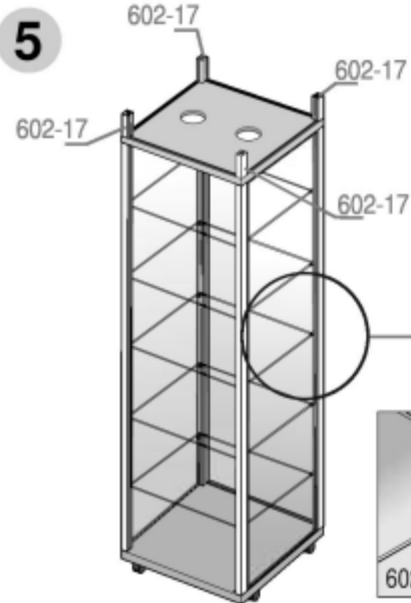

Vision Part & Valance