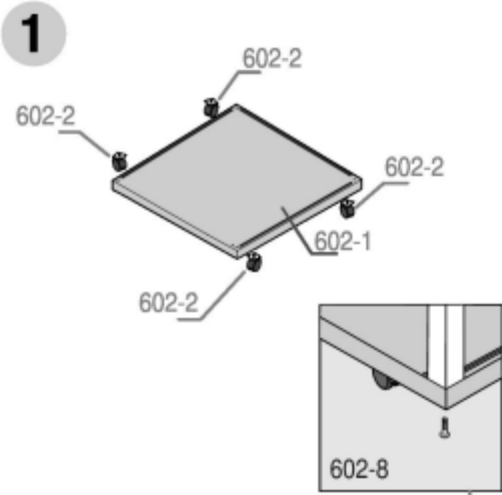

Tour vitrée 76``h sur roues

602-1 to 602-2		Base of Showcase	QTY
602-1		Board	1 PC
602-2		Caster	4 PCS
602-3 to 602-9		Vision Part of Showcase	QTY
602-3		Post	4 PCS
602-4		Dowel Screw	4 PCS
602-5		Side /Front Glass	3 PCS
602-6		Glass Shelf	5 PCS
602-7		Shelf Pin	20 PCS
602-8		Screw	4 PCS
602-9		Plastic Insert	12 PCS
602-10 to 602-17		Valance	QTY
602-10		Bottom Board	1 PC
602-11		Front /Back Board	2 PCS
602-12		Side Board	2 PCS
602-13		Light Fixture	2 PCS
602-14		Ballast	1 PC
602-15		Switch	1 PC
602-16		Power Cord	1 PC
602-17		Valance Post	4 PCS
602-18 to 602-21		Door	QTY
602-18		Glass Door	1 PC
602-19		Lock	1 PC
602-20		Hinge	2 PCS
602-21		Magnetic Close	1 PC

1022
Tour vitrée 76``h sur roues

20" x 20" x 76"

1022
 Tour vitrée sur roues
 20" x 20" x 76"

MMOBICO INC

Base

Vision Part

Valance

Vision Part