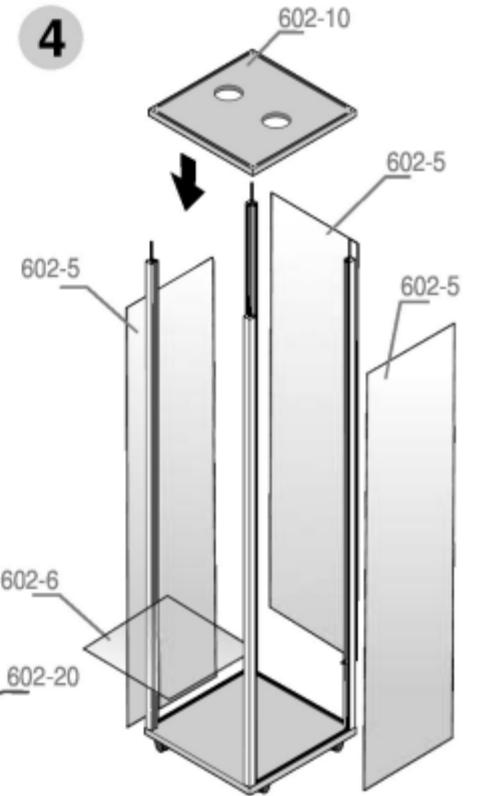

Tour vitrée 76``h sur roues

602-1 to 602-2		Base of Showcase	QTY
602-1		Board	1 PC
602-2		Caster	4 PCS
602-3 to 602-9		Vision Part of Showcase	QTY
602-3		Post	4 PCS
602-4		Dowel Screw	4 PCS
602-5		Side /Front Glass	3 PCS
602-6		Glass Shelf	5 PCS
602-7		Shelf Pin	20 PCS
602-8		Screw	4 PCS
602-9		Plastic Insert	12 PCS
602-10 to 602-17		Valance	QTY
602-10		Bottom Board	1 PC
602-11		Front /Back Board	2 PCS
602-12		Side Board	2 PCS
602-13		Light Fixture	2 PCS
602-14		Ballast	1 PC
602-15		Switch	1 PC
602-16		Power Cord	1 PC
602-17		Valance Post	4 PCS
602-18 to 602-21		Door	QTY
602-18		Glass Door	1 PC
602-19		Lock	1 PC
602-20		Hinge	2 PCS
602-21		Magnetic Close	1 PC

1022
Tour vitrée 76``h sur roues

20" x 20" x 76"

1022
 Tour vitrée sur roues
 20" x 20" x 76"

MMOBICO INC

Base

Vision Part

Valance

Vision Part

Vision Part & Valance

Door