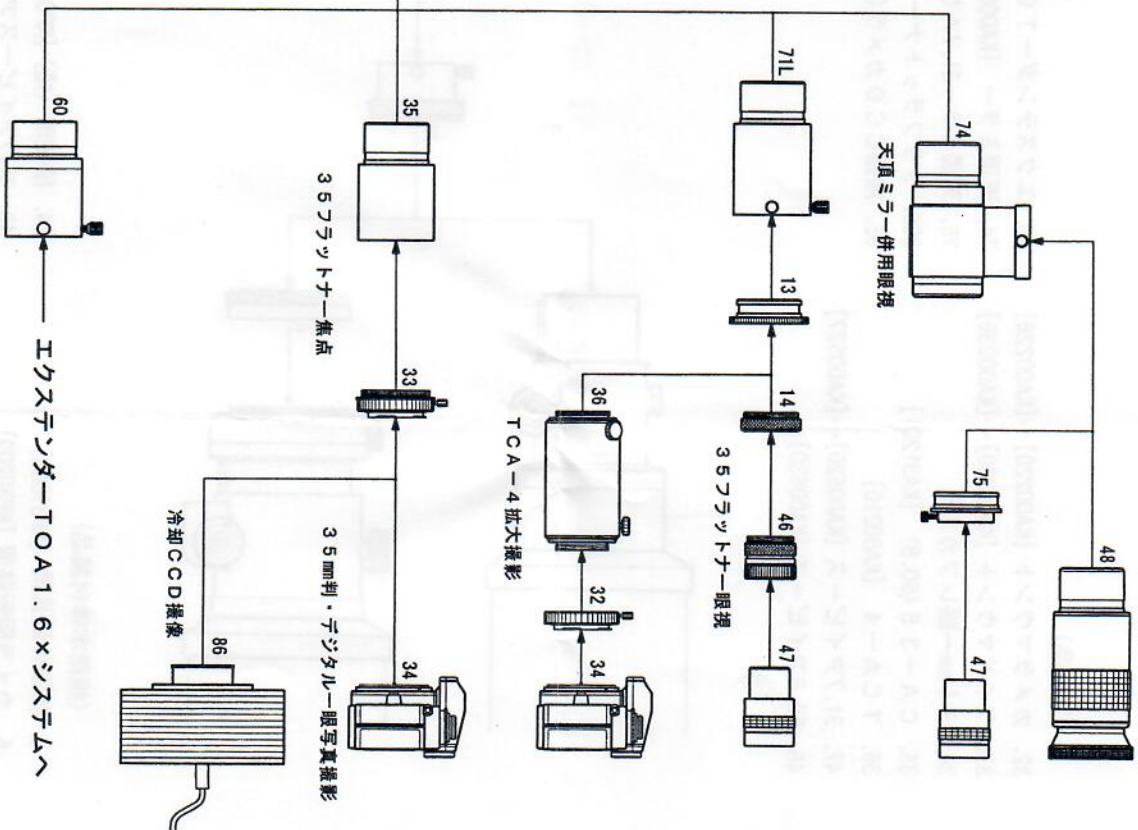

# TOA-150 35mm一眼レフカメラ システム

(別売品)

- 32. カメラマウント [KA00220] ~ [KA00226]
- 33. フォードマウント [KA00230] ~ [KA00236]
- 34. 35mm一眼レフカメラ
  - ・デジタル一眼レフカメラ
- 35. CA-35 (50.8) [KA31201]
- 36. TCA-4 [KA00210]
- 47. 31.7アイピース [KA00520] ~ [KA00527]
- 48. 50.8アイピース [KA00530]
- 60. エクステンダーTOA1.6x [KA31595]
- 74. 天頂ミラー [KA00543]
- 75. 天頂ミラー-31.7AD [KA00111]
- 80S. 35mm一眼レフカメラ (カメラマウント仕様)
- 86. 冷却CCDカメラ (カメラマウント仕様)

- (鏡筒本体付属品)
- 6. カメラ回転装置 [KP30200]
  - 8. 2種アダプター [KP31003]
  - 13. 50.8スリーブ [KP00113]
  - 14. 接続環 (短) [KP00103]

- 46. 31.7アイピースアダプター [KP00101]
- 70. 屈折用50.8アダプター [KP27110]
- 71L. 50.8延長筒L [KP31112]

\* No.34 35mm一眼レフカメラ・デジタル一眼レフカメラは、機種によって取り付けられない場合があります。