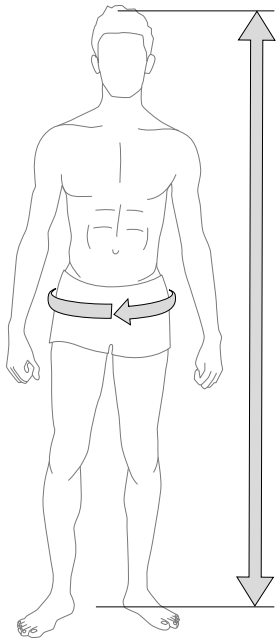

NAME NAME	ARTIKELNUMMER ARTICLE NUMBER	ABBILDUNG IMAGE	FARBE COLOR	GRÖSSE SIZE	GEWICHT WEIGHT	TAILLEUMFANG WAIST	BEINSCHLAUFEN LEG LOOPS
Joker	74319		219 night-oasis	vario	485 g	48 – 112 cm	max. 75 cm
Iguazu	71578		227 orange	vario	810 g	75 – 115 cm	max. 75 cm
Irupu	71577		138 oasis	vario	600 g	65 – 110 cm	max. 70 cm
Solid	71625		219 night-oasis	S L	440 g 530 g	80 – 110 cm 100 – 130 cm	max. 75 cm max. 90 cm
Agent	71616		017 night	S L	200 g 225 g	60 – 100 cm 80 – 120 cm	-
Finn	74333		138 oasis 329 icemint	XXS XS	240 g 280 g	40 – 60 cm 50 – 70 cm	30 – 40 cm 35 – 45 cm
Joker Junior	74320		118 oasis-icemint	vario	410 g	48 – 71 cm	max. 36 cm
Fraggle	74908		329 icemint	XXS XS	271 g 307 g	45 – 55 cm 50 – 60 cm	max. 37 cm max. 48 cm
Kermit	74910		329 icemint	XXS	119 g	50 – 65 cm	-

Messen des Oberschenkelumfangs
Measurement of thigh circumference

Messen des Taillenumfangs
Measurement of waist circumference

Messen des Brustumfangs
Measurement of chest circumference

Messen der Rumpflänge
Measurement of torso

Gurte **WORK SAFETY** | Harnesses **WORK SAFETY**

Flex Pro / Flex Pro Plus			
Größe Size	S - M	L - XL	XXL
Gewicht Weight	1.800 - 1.900 g	1.900 - 2.000 g	1.950 - 2.100 g
Körpergröße Body Size	155 - 180 cm	175 - 195 cm	185 - 205 cm
Hüftumfang Waist Circ.	74 - 109 cm	86 - 133 cm	98 - 174 cm