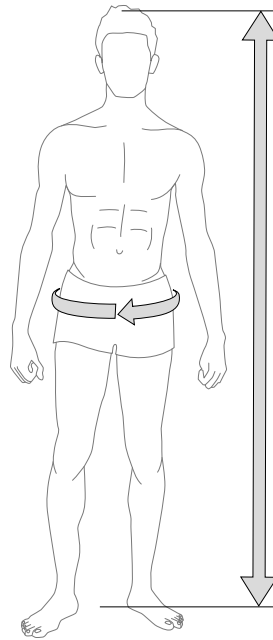

NAME NAME	ARTIKELNUMMER ARTICLE NUMBER	ABBILDUNG IMAGE	FARBE COLOR	GRÖSSE SIZE	GEWICHT WEIGHT	TAILLEUMFANG WAIST	BEINSCHLAUFEN LEG LOOPS
Joker	74319		219 night-oasis	vario	485 g	48 – 112 cm	max. 75 cm
Iguazu	71578		227 orange	vario	810 g	75 – 115 cm	max. 75 cm
Irupu	71577		138 oasis	vario	600 g	65 – 110 cm	max. 70 cm
Solid	71625		219 night-oasis	S L	440 g 530 g	80 – 110 cm 100 – 130 cm	max. 75 cm max. 90 cm
Agent	71616		017 night	S L	200 g 225 g	60 – 100 cm 80 – 120 cm	-
Finn	74333		138 oasis 329 icemint	XXS XS	240 g 280 g	40 – 60 cm 50 – 70 cm	30 – 40 cm 35 – 45 cm
Joker Junior	74320		118 oasis-icemint	vario	410 g	48 – 71 cm	max. 36 cm
Fraggle	74908		329 icemint	XXS XS	271 g 307 g	45 – 55 cm 50 – 60 cm	max. 37 cm max. 48 cm
Kermit	74910		329 icemint	XXS	119 g	50 – 65 cm	-

Messen des Oberschenkelumfangs
Measurement of thigh circumference

Messen des Taillenumfangs
Measurement of waist circumference

Messen des Brustumfangs
Measurement of chest circumference

Messen der Rumpflänge
Measurement of torso

Gurte **WORK SAFETY** | Harnesses **WORK SAFETY**

Flex Pro / Flex Pro Plus			
Größe Size	S - M	L - XL	XXL
Gewicht Weight	1.800 - 1.900 g	1.900 - 2.000 g	1.950 - 2.100 g
Körpergröße Body Size	155 - 180 cm	175 - 195 cm	185 - 205 cm
Hüftumfang Waist Circ.	74 - 109 cm	86 - 133 cm	98 - 174 cm

Flex Lite		
Zertifizierung Certification	EN 361	EN 361
Größe Size	S - M	L - XL
Gewicht Weight	1.100 g	1.190 g
Körpergröße Body Size	155 - 180 cm	175 - 205 cm

Bekleidung | Clothing

FRAUEN WOMEN					
	KÖRPERGRÖSSE BODY HEIGHT	INNENBEINLÄNGE INSIDE LEG LENGTH	BRUSTUMFANG CHEST GIRTH	TAILLENUMFANG WAIST CIRCUMFERENCE	HÜFTUMFANG HIP MEASUREMENT
XS	158 - 168 cm	77 - 79 cm	75 - 79 cm	71 - 75 cm	92 - 96 cm
S	161 - 171 cm	78 - 80 cm	80 - 84 cm	76 - 80 cm	97 - 101 cm
M	164 - 176 cm	79 - 80 cm	85 - 89 cm	81 - 85 cm	102 - 106 cm
L	165 - 176 cm	80 - 82 cm	90 - 94 cm	86 - 90 cm	107 - 111 cm
XL	170 - 181 cm	81 - 83 cm	95 - 99 cm	91 - 95 cm	112 - 116 cm