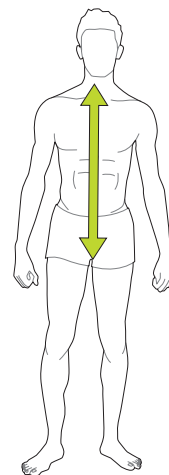

Messen der Rumpflänge
Measurement of torso