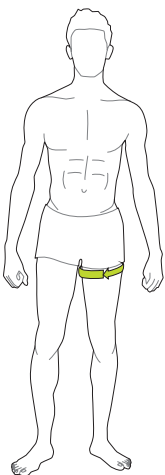

NAME NAME	ARTIKELNUMMER ARTICLE NUMBER	ABBILDUNG IMAGE	FARBE COLOR	GRÖSSE SIZE	GEWICHT WEIGHT	TAILLEUMFANG WAIST	BEINSCHLAUFEN LEG LOOPS
Joker	74319		219 night-oasis	vario	485 g	48 – 112 cm	max. 75 cm
Iguazu	71578		227 orange	vario	810 g	75 – 115 cm	max. 75 cm
Irupu	71577		138 oasis	vario	600 g	65 – 110 cm	max. 70 cm
Solid	71625		219 night-oasis	S L	440 g 530 g	80 – 110 cm 100 – 130 cm	max. 75 cm max. 90 cm
Agent	71616		017 night	S L	200 g 225 g	60 – 100 cm 80 – 120 cm	-
Finn	74333		138 oasis 329 icemint	XXS XS	240 g 280 g	40 – 60 cm 50 – 70 cm	30 – 40 cm 35 – 45 cm
Joker Junior	74320		118 oasis-icemint	vario	410 g	48 – 71 cm	max. 36 cm
Fraggle	74908		329 icemint	XXS XS	271 g 307 g	45 – 55 cm 50 – 60 cm	max. 37 cm max. 48 cm
Kermit	74910		329 icemint	XXS	119 g	50 – 65 cm	-

Messen des Oberschenkelumfangs
Measurement of thigh circumference